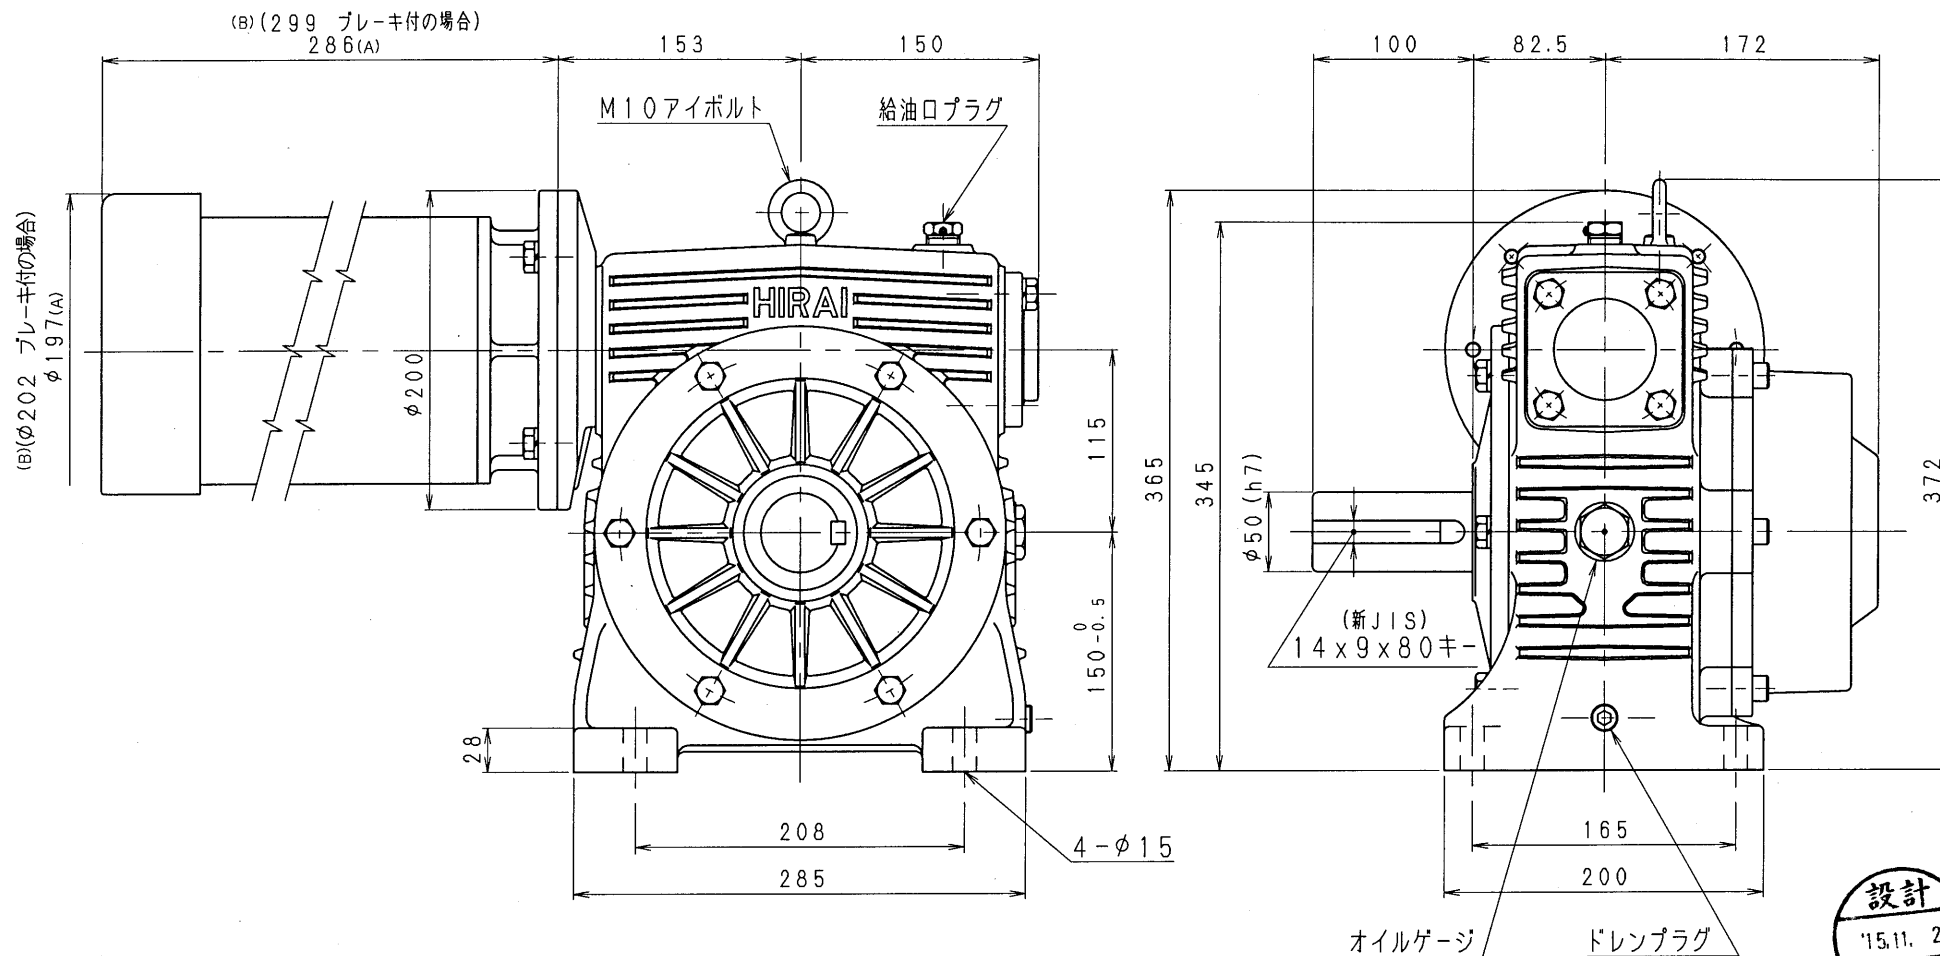

5MPA80-R-15

減速比 1/500, 1/600 (1.5kW-4pモーター付)

減速機名称				N-5MPA-□□□-R-15M		区分記号		HCMD	
コード 番号				尺度		型番		納入先	
						5MPA			
()	H10. 8.19	CAD-V4にシ、新JISキ ミソ採用 図番変更	T. TODA	検図		材質		品名 外形寸法図	
(A)	H22. 6.10	モーター外寸が 変更されたため 図番変更せず	T. TODA					右出力軸型	
(B)	H27.11. 2	IE3規格採用 ブレーキ付のみ モーター外寸変更 図番変更せず	T. TODA	設計, 製図		日付 H12. 4. 28		図番 5MPA80-R-15	
()				T. TODA				株式会社 平井減速機製作所	