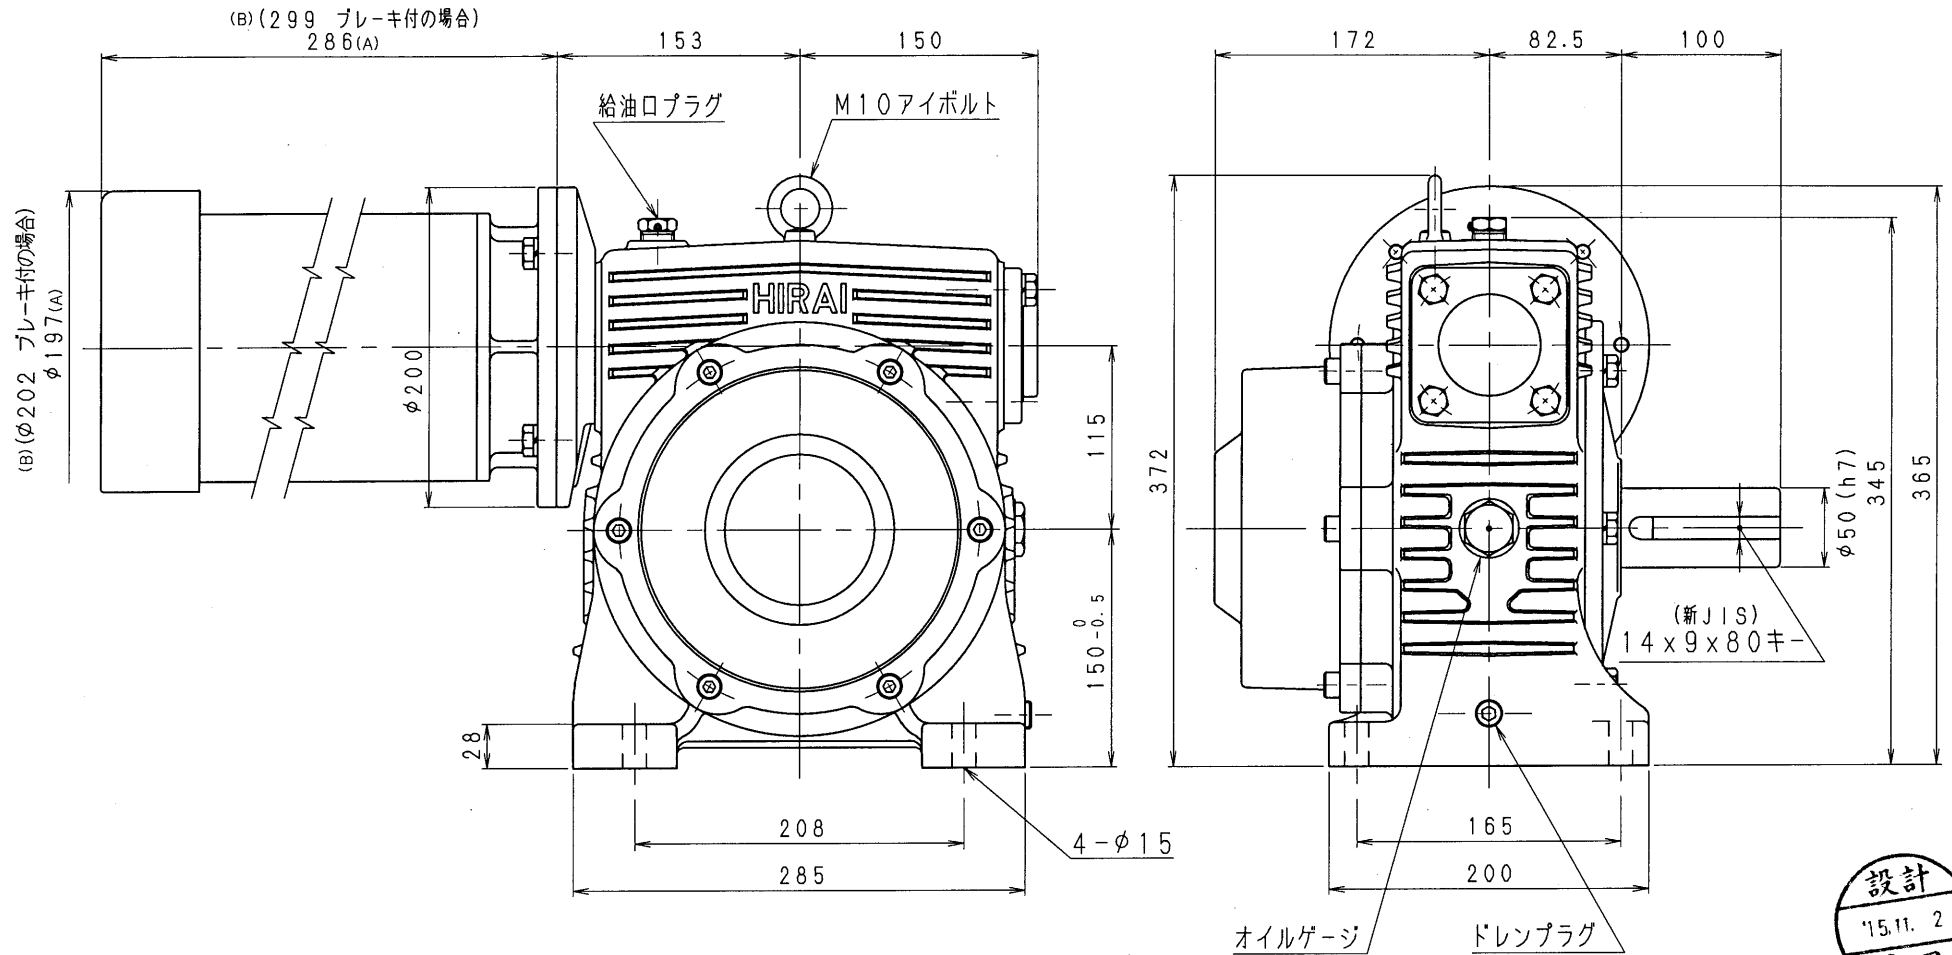

5MPA80-L-15

減速比 1/500, 1/600 (1.5kW-4pモーター付)

減速機名称			N-5MPA-□□□-L-15M		区分記号	HCMD
コード 番号			尺度	型番	納入先	
				5MPA		
( )	H10. 8.19	CAD-V4にシ 新JISキ- ミソ採用 図番変更	T. TODA	検図	材質	品名 外形寸法図 左出力軸型
(A)	H22. 6.10	モーター外寸が 変更されたため 図番変更せず	T. TODA			
(B)	H27.11. 2	IE3規格採用 プレーキ付のみ モーター外寸変更 図番変更せず	T. TODA			
			設計, 製図	日付	図番	
			T. TODA	H12. 4. 28	5MPA80-L-15	
			株式会社 平井減速機製作所			