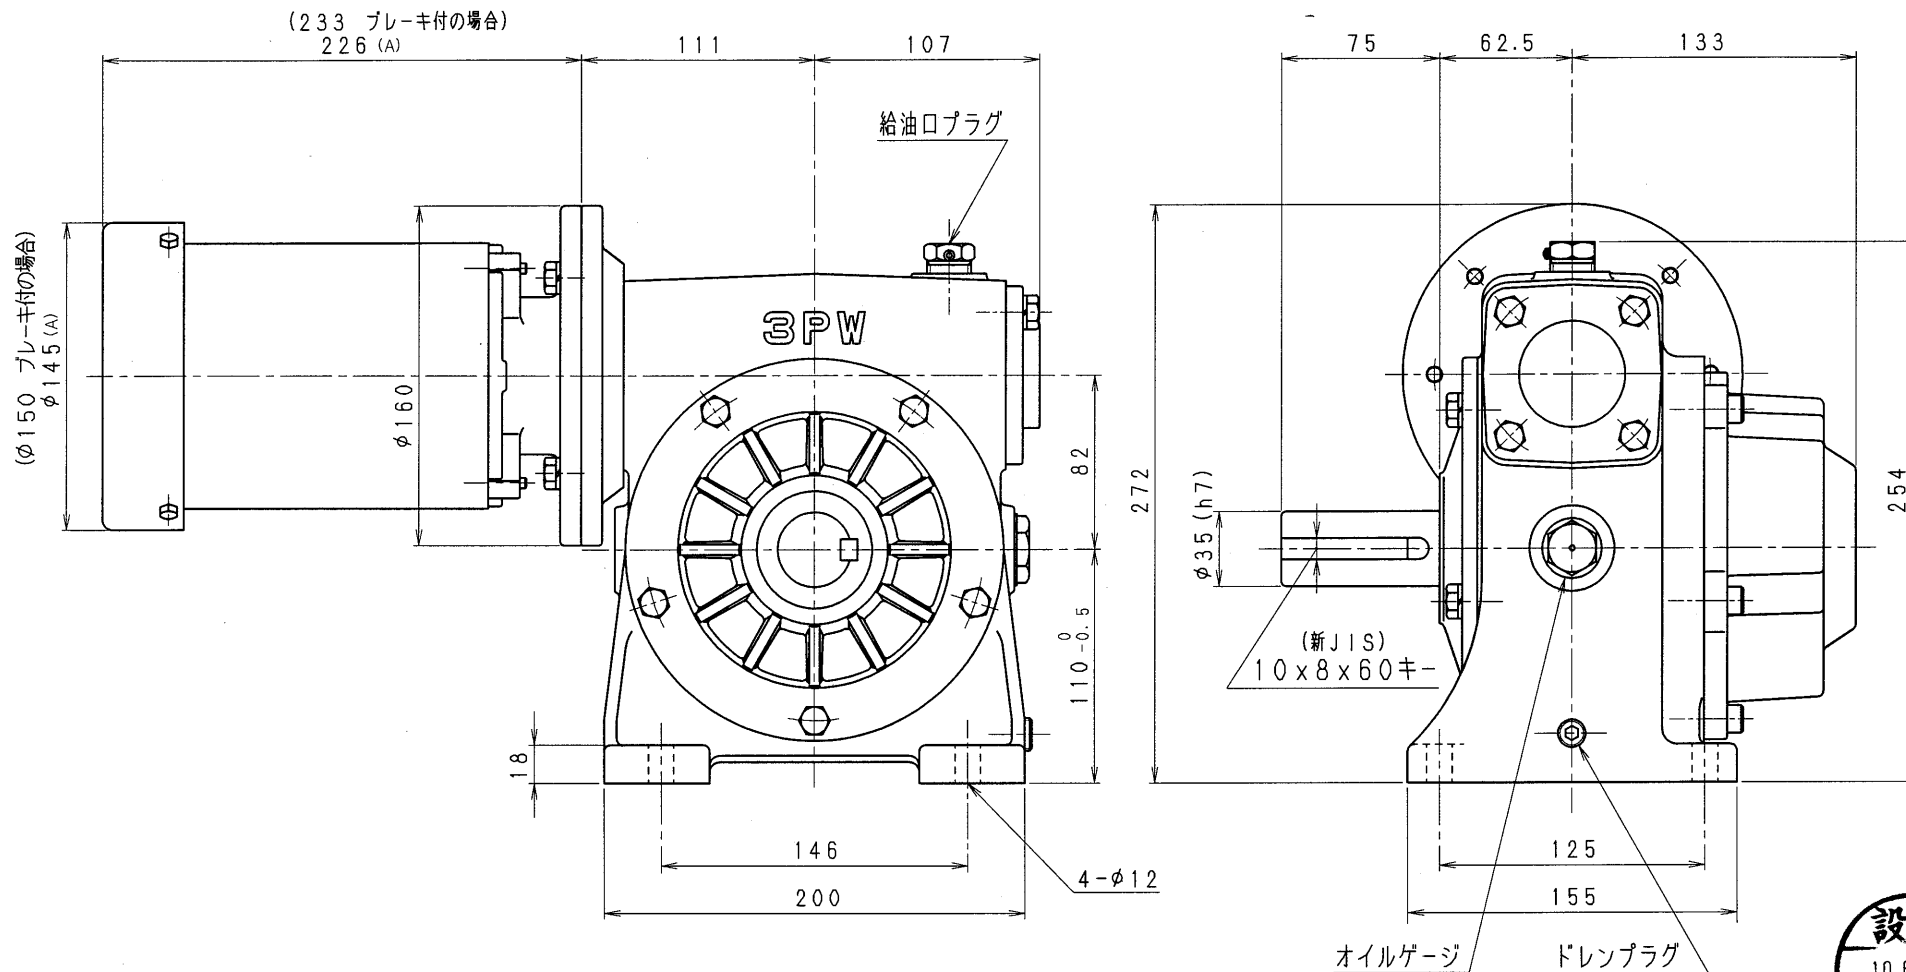

3MPA80-R-04

減速比 1/500, 1/600 (0.4kW-4pモーター付)

減速機名称 N-3MPA-□□□-R-04M				区分記号 HCMD	
コード 番号		尺度	型番	納入先	
			3MPA		
()	H10, 8, 18	CAD-V4にし 新JISキ- ミノ採用 図番変更 T. TODA	検図	材質	品名 外形寸法図 右出力軸型
(A)	H22, 6, 10	モーター外寸が 変更されたため 図番変更せず T. TODA			
()			設計, 製図	日付 H10, 8, 18	図番 3MPA80-R-04
()			T. TODA	株式会社 平井減速機製作所	