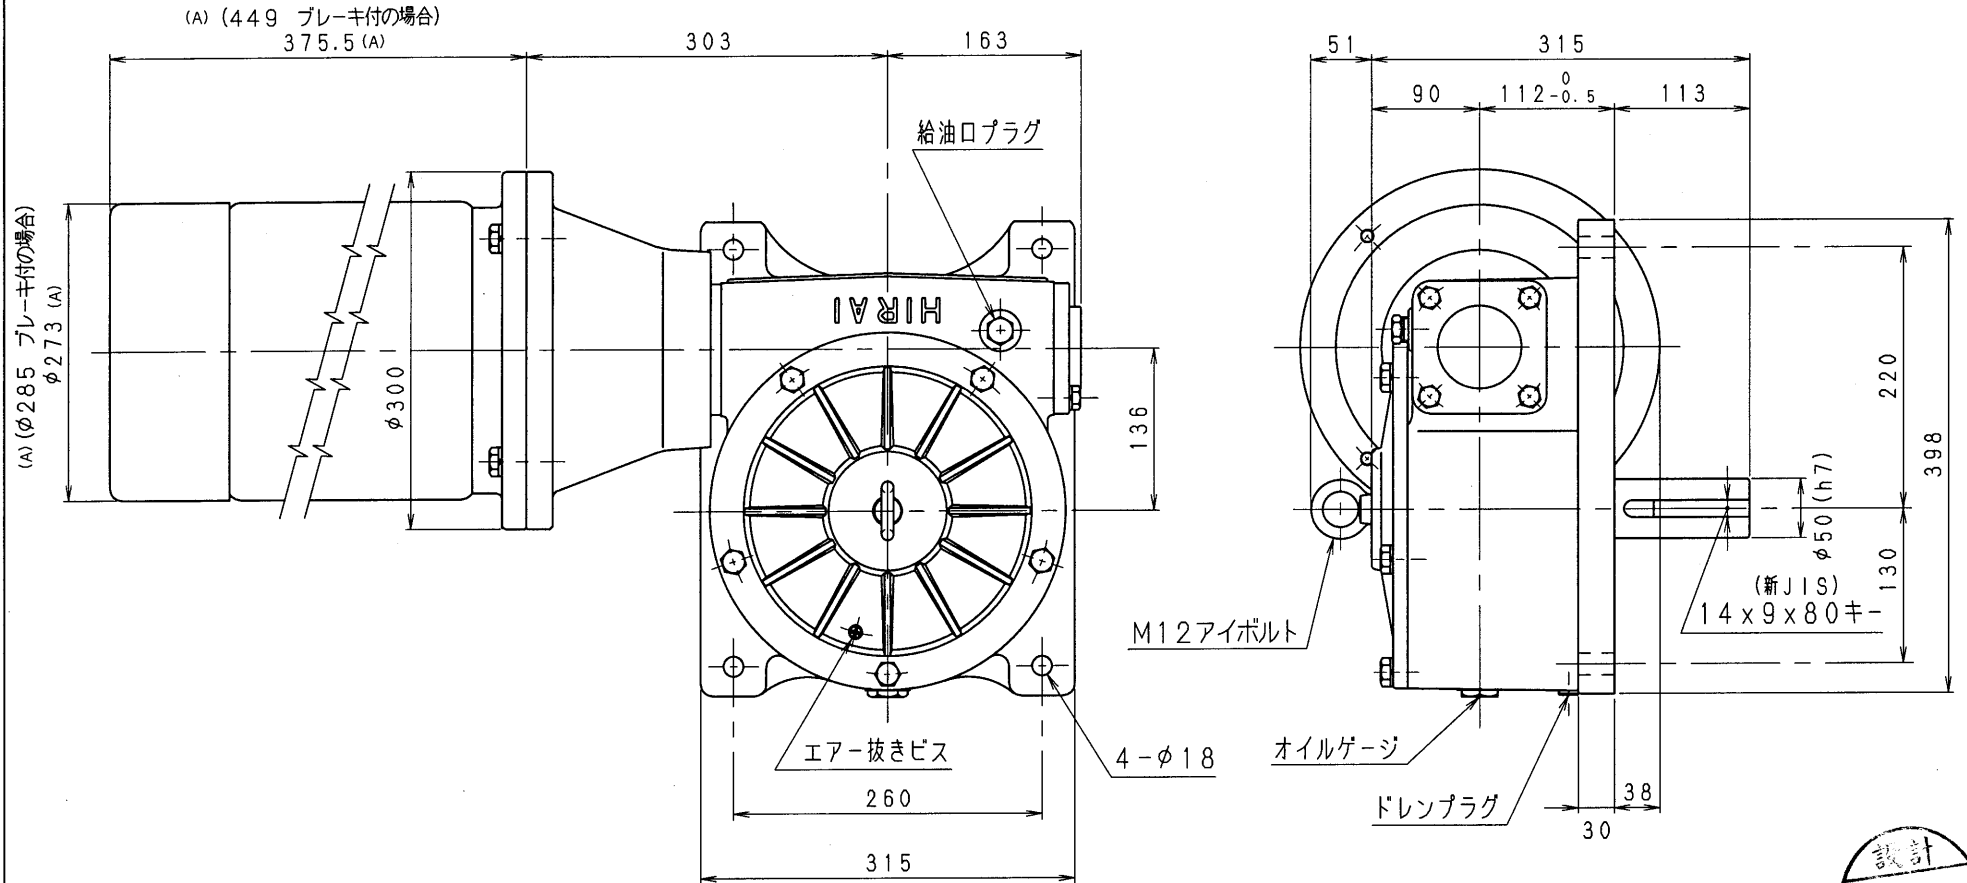

5SMBA80-RD-55C

設計
15.12.17
戸田

減速比1/10~1/30 (5.5kW-4pモーター付)

減速機名称				区分記号	
N-5SMBA-□□-RD-J55M				HCMD	
コード番号		尺度	型番	納入先	
			5SMBA		
()	H10.10.21	CAD-V4にシ新JISキ- ミソ採用 図番変更	検図	品名 外形寸法図(カップリング接続式)	
(A)	H27.12.10	IE3規格採用にてモーター外寸 変更 図番変更せず	T.TODA	右, 下出力軸型	
()			設計, 製図	日付	図番
()			T.TODA	H10.10.21	5SMBA80-RD-55C
				株式会社 平井減速機製作所	