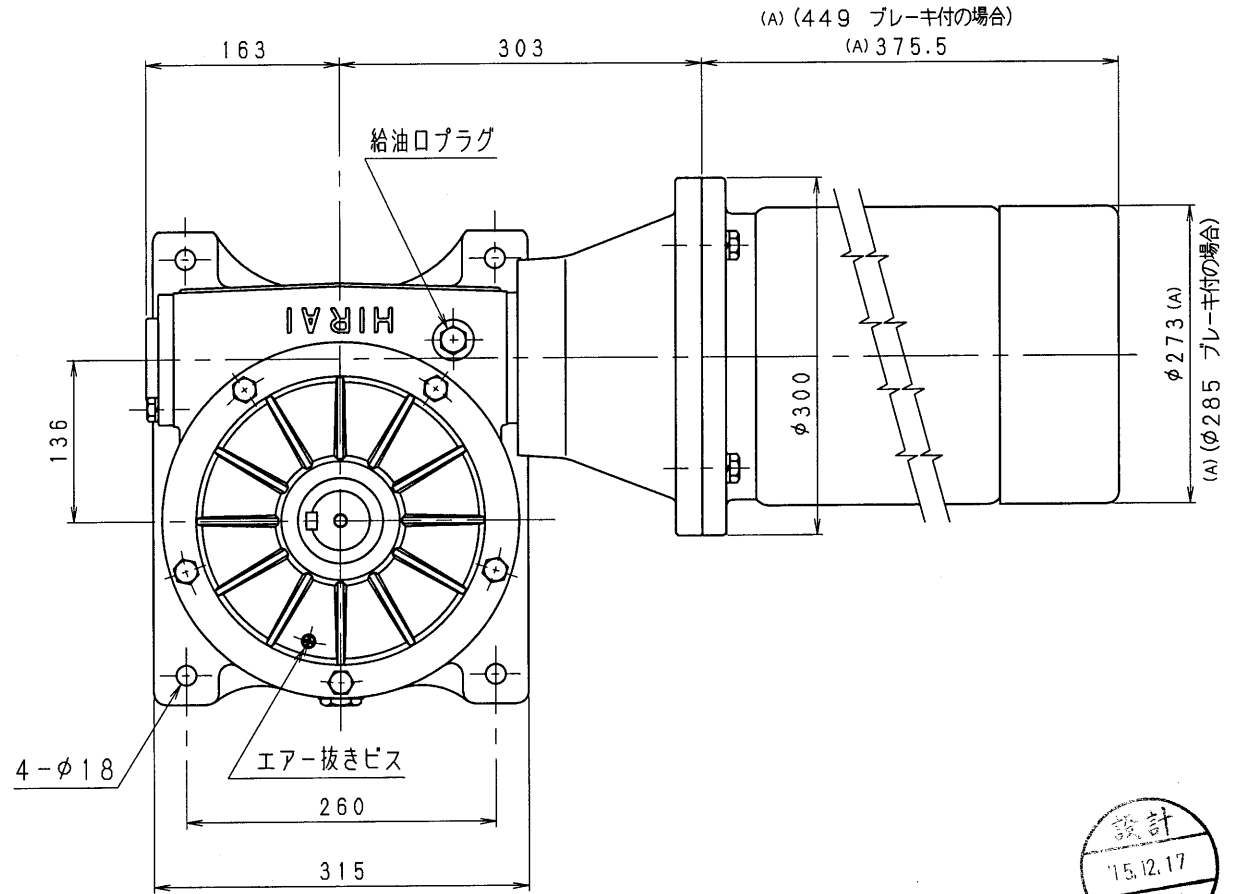

5SMBA80-LU-55C

設計
15.12.17
戸田

減速比1/10~1/30 出力軸先端にM12アイボルト付 (5.5kW-4pモーター付)

減速機名称				N-5SMBA-□□-LU-J55M		区分記号	HCMD
コード番号			尺度	型番	5SMBA		
()	H10.10.21	CAD-V4にし 新JISキ- ミソ採用 図番変更	T. TODA	検図	材質	品名 外形寸法図 (カップリング接続式)	
(A)	H27.12.10	IE3規格採用にてモーター外寸 変更 図番変更せず	T. TODA			左, 上出力軸型	
()				設計, 製図	日付	図番 5SMBA80-LU-55C	
()				T. TODA	株式会社 平井減速機製作所		