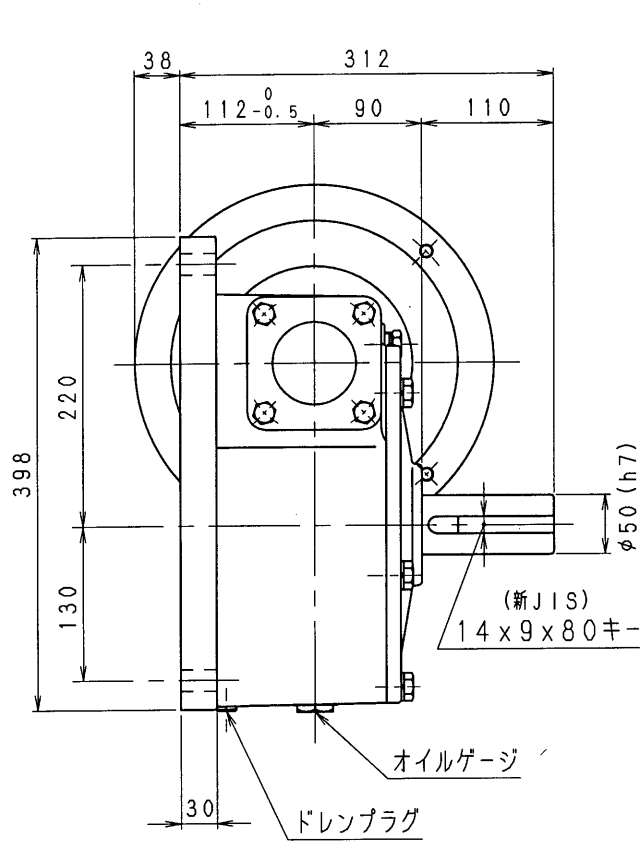

5SMBA80-LU-55C

設計
15.12.17
戸田

減速比1/10~1/30 出力軸先端にM12アイボルト付 (5.5kW-4pモーター付)

減速機名称				N-5SMBA-□□-LU-J55M		区分記号	HCMD
コード番号			尺度	型番	5SMBA		
()	H10.10.21	CAD-V4にし 新JISキ- ミソ採用 図番変更	T. TODA	検図	材質	品名 外形寸法図 (カップリング接続式)	
(A)	H27.12.10	IE3規格採用にてモーター外寸 変更 図番変更せず	T. TODA			左, 上出力軸型	
()				設計, 製図	日付	図番 5SMBA80-LU-55C	
()				T. TODA	株式会社 平井減速機製作所		