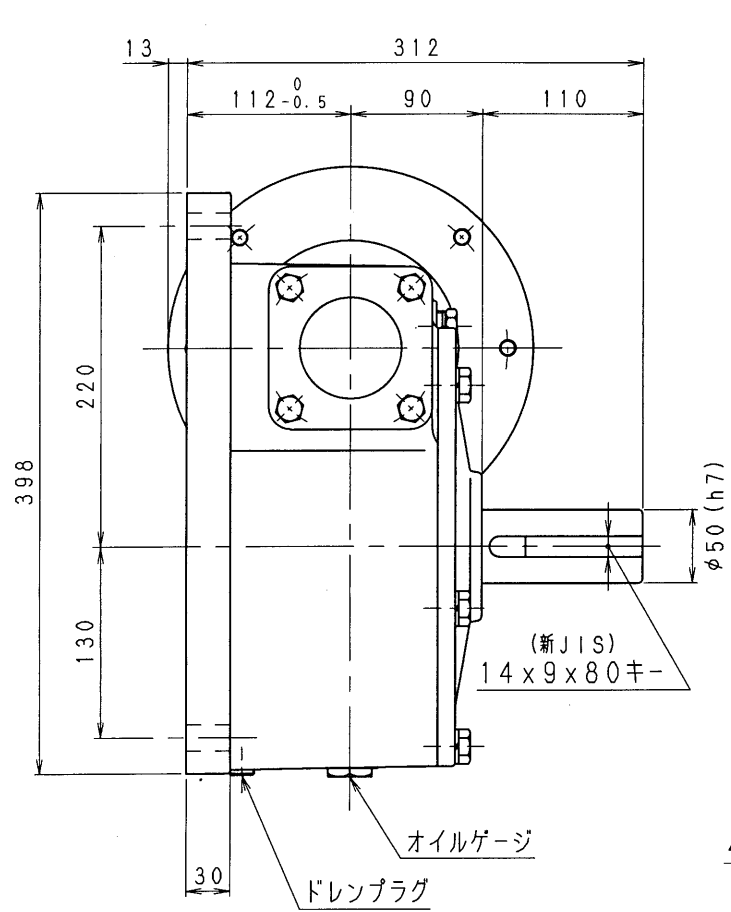

5SMBA80-LU-22

減速比1/50, 1/60 出力軸先端にM12アイボルト付 (2.2kW-4pモーター付)

減速機名称				N-5SMBA-□□-LU-22M		区分記号		HCMD	
コード番号			尺度		型番		納入先		
(A) H22. 6. 10			検図		5SMBA		材質		
(B) H27. 11. 2			設計, 製図		日付		品名		
()			T. TODA		H10. 10. 17		外形寸法図		
()			T. TODA				左, 上出力軸型		
()							図番		
()							5SMBA80-LU-22		
							株式会社 平井減速機製作所		