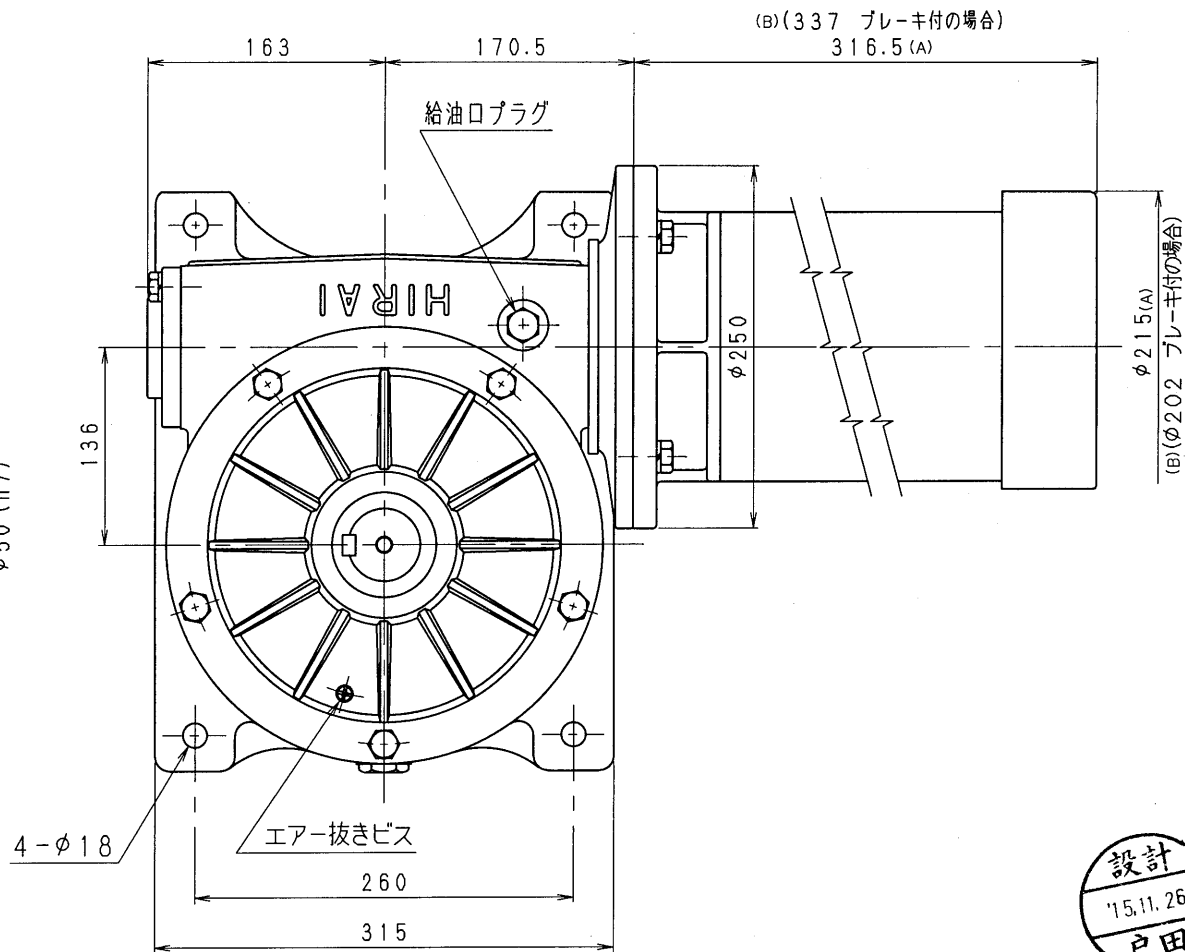

5SMBA80-LU-22

減速比1/50, 1/60 出力軸先端にM12アイボルト付 (2.2kW-4pモーター付)

減速機名称				N-5SMBA-□□-LU-22M		区分記号		HCMD	
コード番号			尺度		型番		納入先		
(A) H22. 6. 10			検図		5SMBA		材質		
(B) H27. 11. 2			設計, 製図		日付		品名		
()			T. TODA		H10. 10. 17		外形寸法図		
()			T. TODA				左, 上出力軸型		
()							図番		
()							5SMBA80-LU-22		
							株式会社 平井減速機製作所		