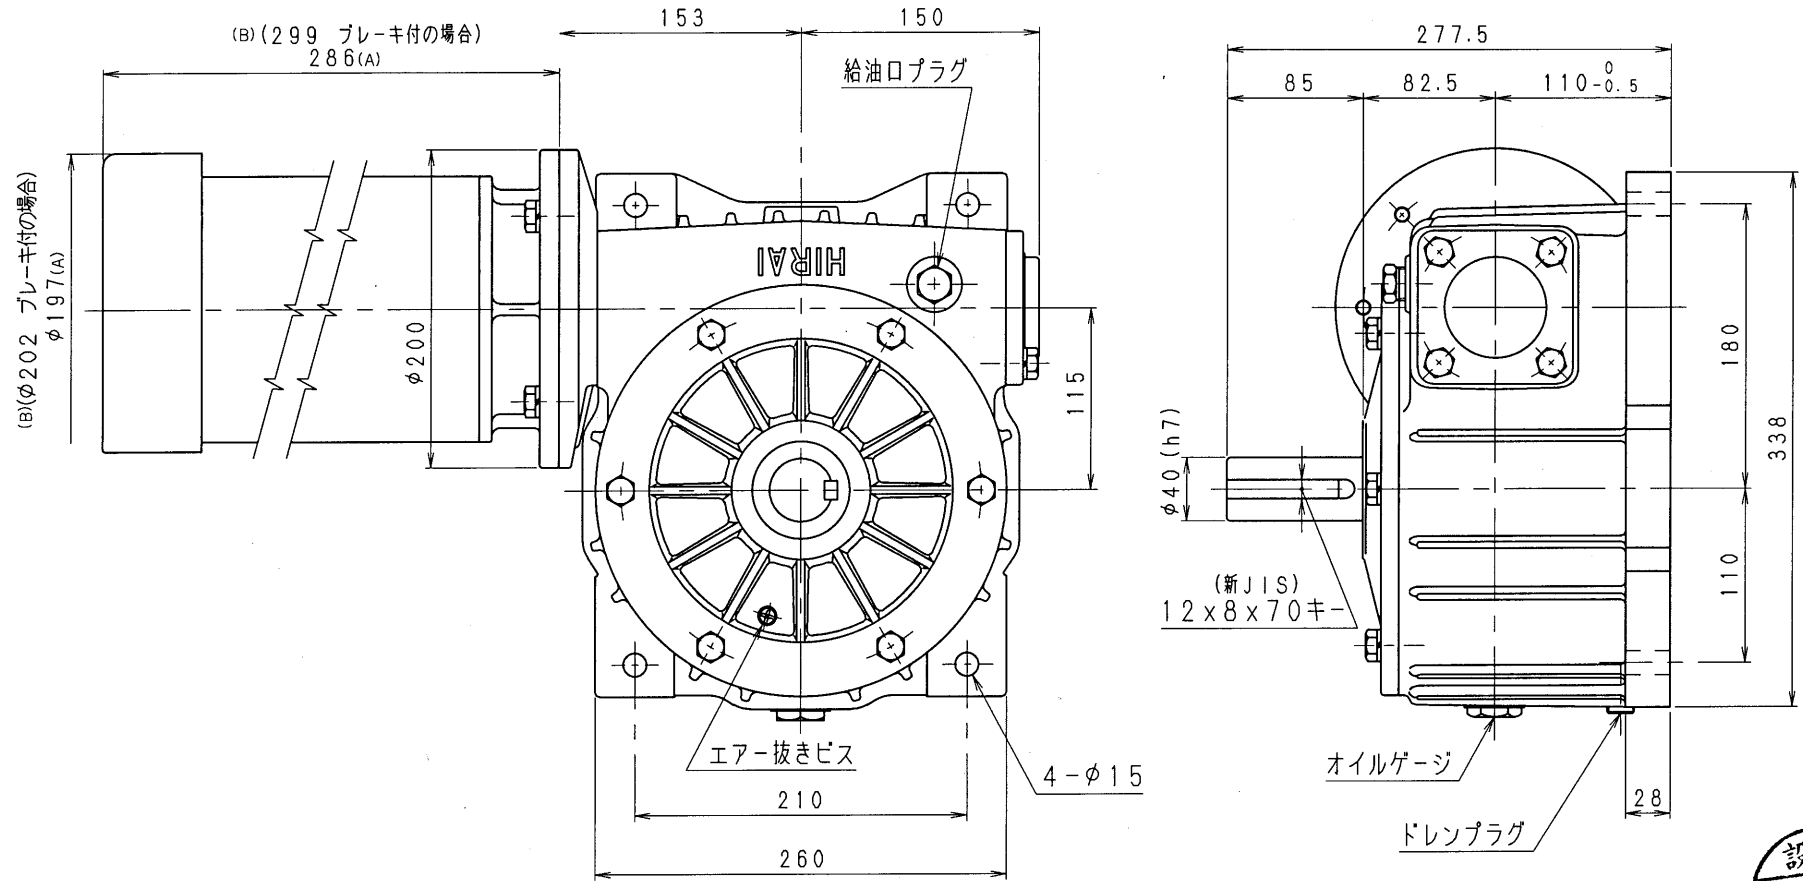

5MBA80-RU-15

設計
'15.11.25
戸田

減速比 1/50, 1/60 (1.5kW-4pモーター付)

減速機名称				N-5MBA-□□-RU-15M		区分記号		HCMD	
コード番号				尺度		型番		納入先	
						5MBA			
() H10. 10. 12 CAD-V4にシ 新JISキ- ミソ採用 図番変更 T. TODA				検図		材質		品名 外形寸法図	
(A) H22. 6. 10 モーター外寸が 変更されたため 図番変更せず T. TODA								右, 上出力軸型	
(B) H27. 11. 2 IE3規格採用 プレーキ付のみ モーター外寸変更 図番変更せず T. TODA				設計, 製図		日付		図番	
				T. TODA		H12. 4. 28		5MBA80-RU-15	
								株式会社 平井減速機製作所	