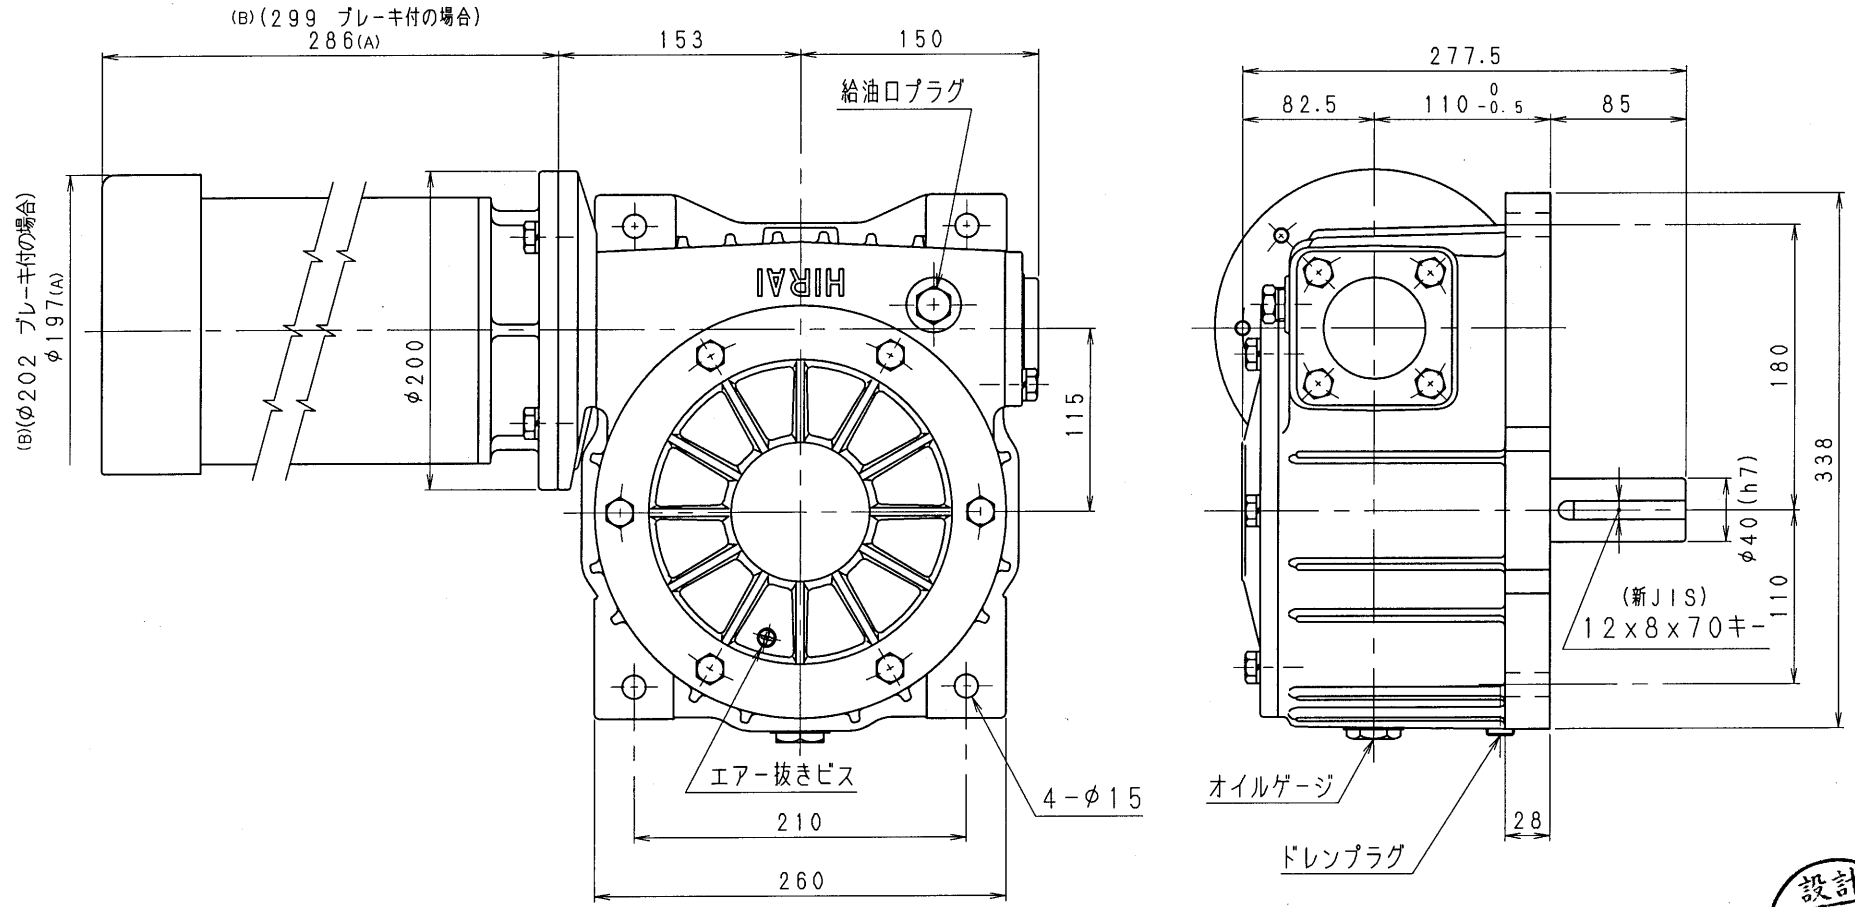

5MBA80-RD-15

減速比 1/50, 1/60 (1.5kW-4pモーター付)

減速機名称				N-5MBA-□□-RD-15M		区分記号		HCMD					
コード番号			尺度		型番		納入先						
() H10, 10, 12			CAD-V4にし 新JISキ- ミソ採用 図番変更		T, TODA		検図		5MBA	材質	品名 外形寸法図		
(A) H22, 6, 10			モーター外寸が 変更されたため 図番変更せず		T, TODA		設計, 製図		日付		H12, 4, 28	図番	5MBA80-RD-15
(B) H27, 11, 2			IE3規格採用 プレーキ付のみ モーター外寸変更 図番変更せず		T, TODA		T, TODA		株式会社		平井減速機製作所		