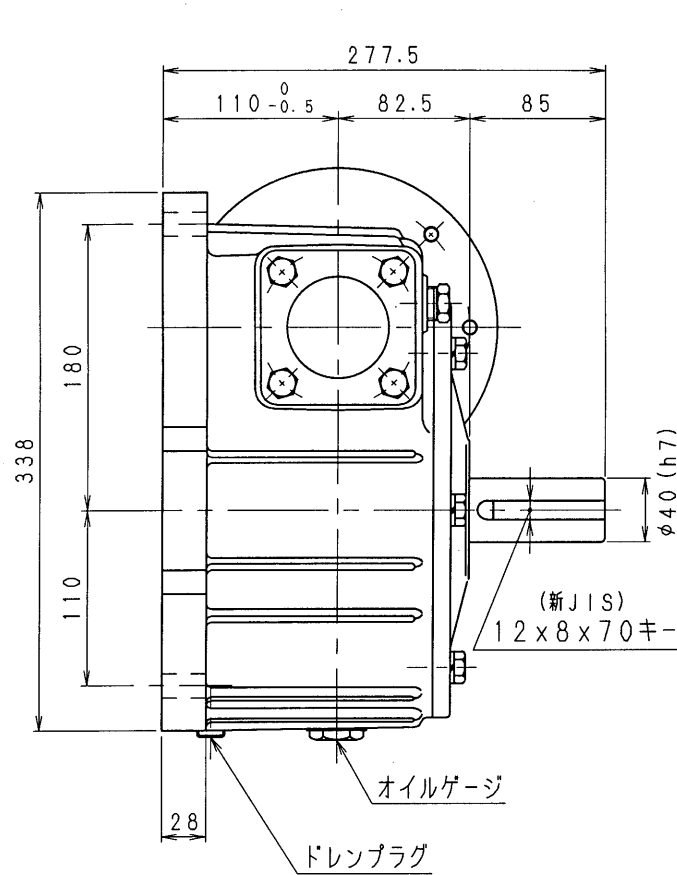

5MBA80-LU-15

設計
15.11.25
戸田

減速比 1/50, 1/60 (1.5kW-4pモーター付)

減速機名称 N-5MBA-□□-LU-15M				区分記号 HCMD
コード番号		尺度	型番 5MBA	納入先
()	H10. 10. 12	CAD-V4にし 新JISキー ミソ採用 図番変更 T. TODA	検図	品名 外形寸法図 左, 上出力軸型
(A)	H22. 6. 10	モーター外寸が 変更されたため 図番変更せず T. TODA		
(B)	H27. 11. 2	IE3規格採用 プレーキ付のみ モーター外寸変更 図番変更せず T. TODA		
		設計, 製図	日付 H12. 4. 28	図番 5MBA80-LU-15
		T. TODA	株式会社 平井減速機製作所	