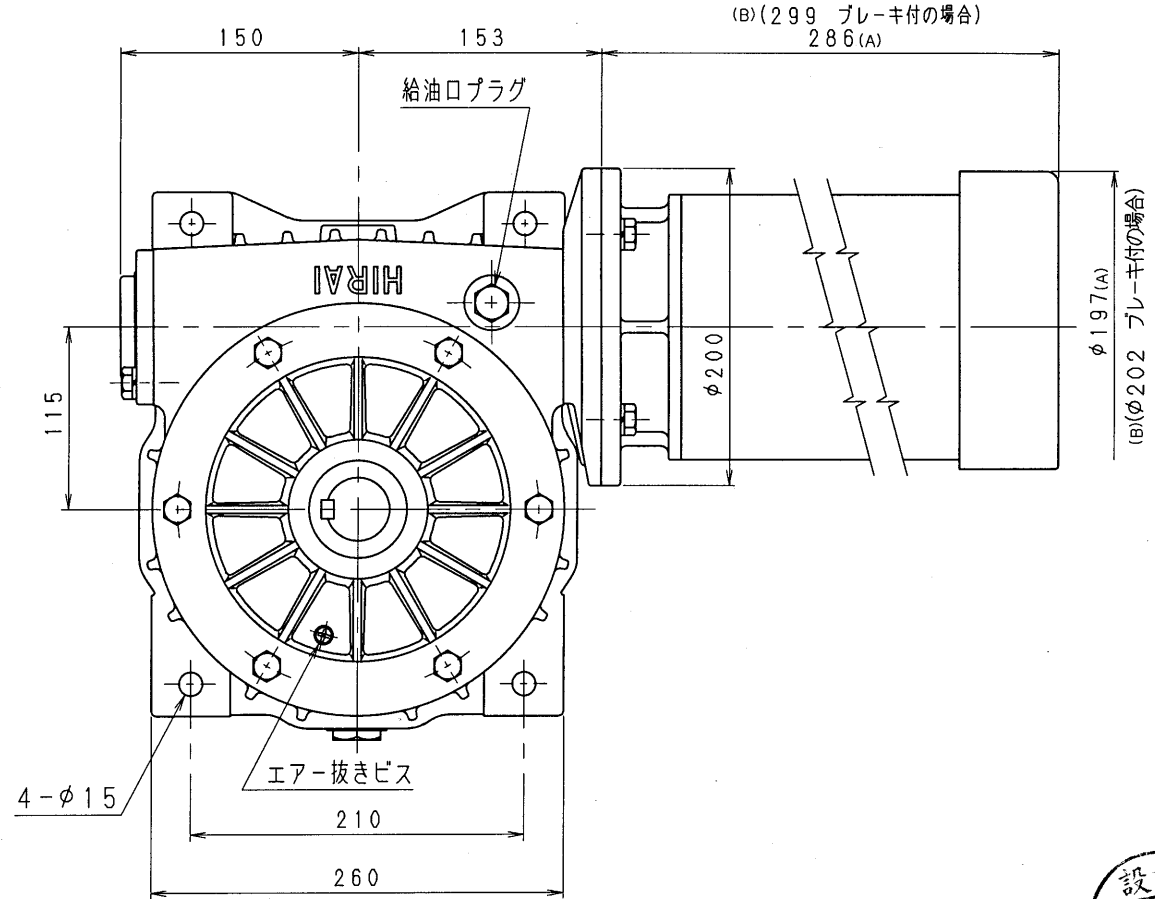

5MBA80-LU-15

設計
15.11.25
戸田

減速比 1/50, 1/60 (1.5kW-4pモーター付)

減速機名称 N-5MBA-□□-LU-15M				区分記号 HCMD
コード番号		尺度	型番 5MBA	納入先
()	H10. 10. 12	CAD-V4にし 新JISキー ミソ採用 図番変更 T. TODA	検図	品名 外形寸法図 左, 上出力軸型
(A)	H22. 6. 10	モーター外寸が 変更されたため 図番変更せず T. TODA		
(B)	H27. 11. 2	IE3規格採用 プレーキ付のみ モーター外寸変更 図番変更せず T. TODA		
		設計, 製図	日付 H12. 4. 28	図番 5MBA80-LU-15
		T. TODA	株式会社 平井減速機製作所	