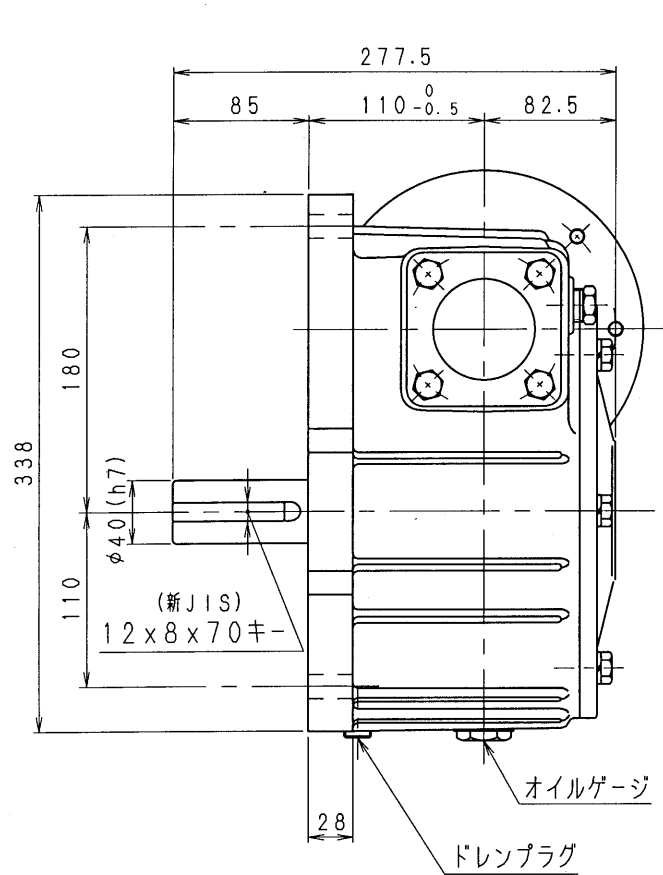

5MBA80-LD-15

減速比 1/50, 1/60 (1.5kW-4pモーター付)

設計  
'15.11.25  
戸田

減速機名称 N-5MBA-□□-LD-15M				区分記号 HCMD
コード番号		尺度	型番 5MBA	納入先
( )	H10.10.12	CAD-V4にし 新JISキ- ミソ採用 図番変更 T.TODA	検図 材質	品名 外形寸法図 左, 下出力軸型
(A)	H22.6.10	モーター外寸が 変更されたため 図番変更せず T.TODA		
(B)	H27.11.2	IE3規格採用 プレーキ付のみ モーター外寸変更 図番変更せず T.TODA		
設計, 製図 T.TODA			日付 H12.4.28	図番 5MBA80-LD-15
株式会社				平井減速機製作所