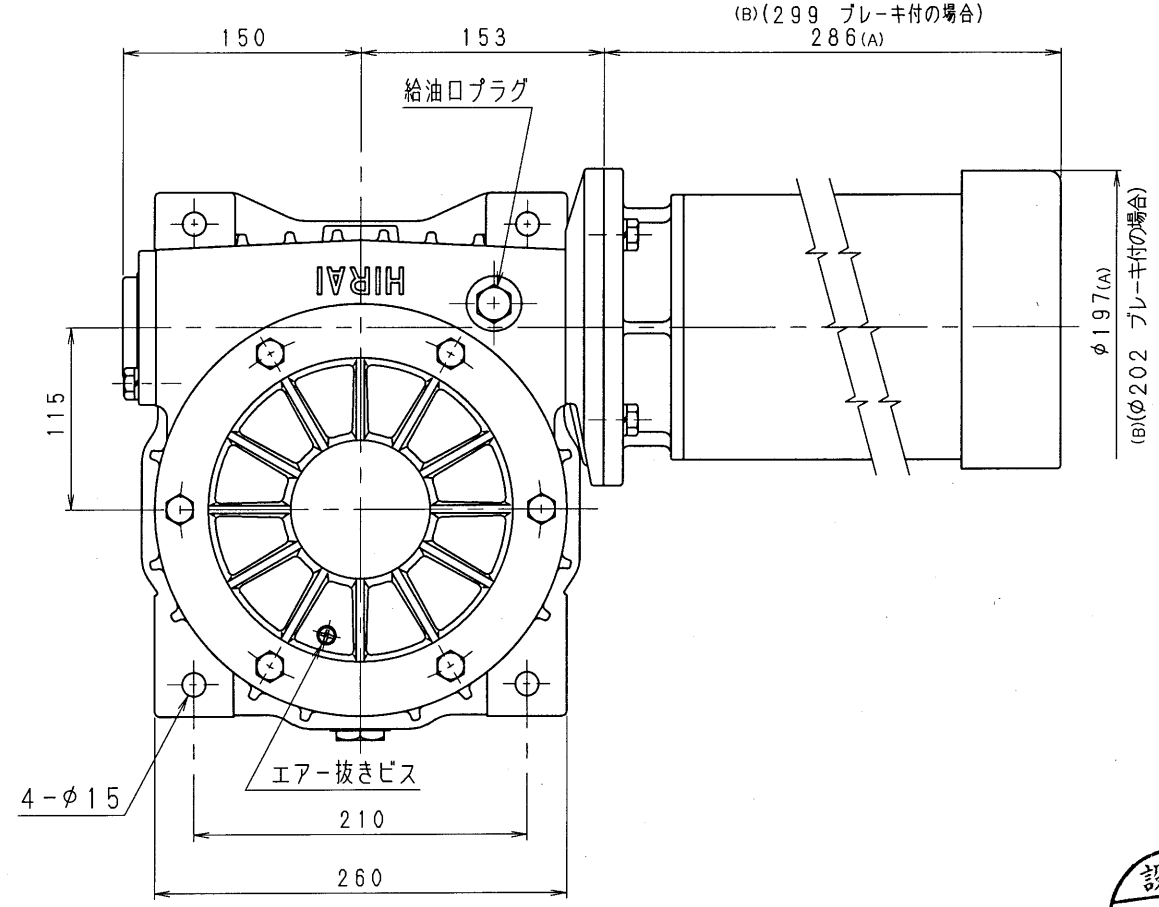

5MBA80-LD-15

減速比 1/50, 1/60 (1.5kW-4pモーター付)

設計  
'15.11.25  
戸田

減速機名称 N-5MBA-□□-LD-15M				区分記号 HCMD
コード番号		尺度	型番 5MBA	納入先
( )	H10.10.12	CAD-V4にし 新JISキ- ミソ採用 図番変更 T.TODA	検図 材質	品名 外形寸法図 左, 下出力軸型
(A)	H22.6.10	モーター外寸が 変更されたため 図番変更せず T.TODA		
(B)	H27.11.2	IE3規格採用 プレーキ付のみ モーター外寸変更 図番変更せず T.TODA		
設計, 製図 T.TODA			日付 H12.4.28	図番 5MBA80-LD-15
株式会社				平井減速機製作所