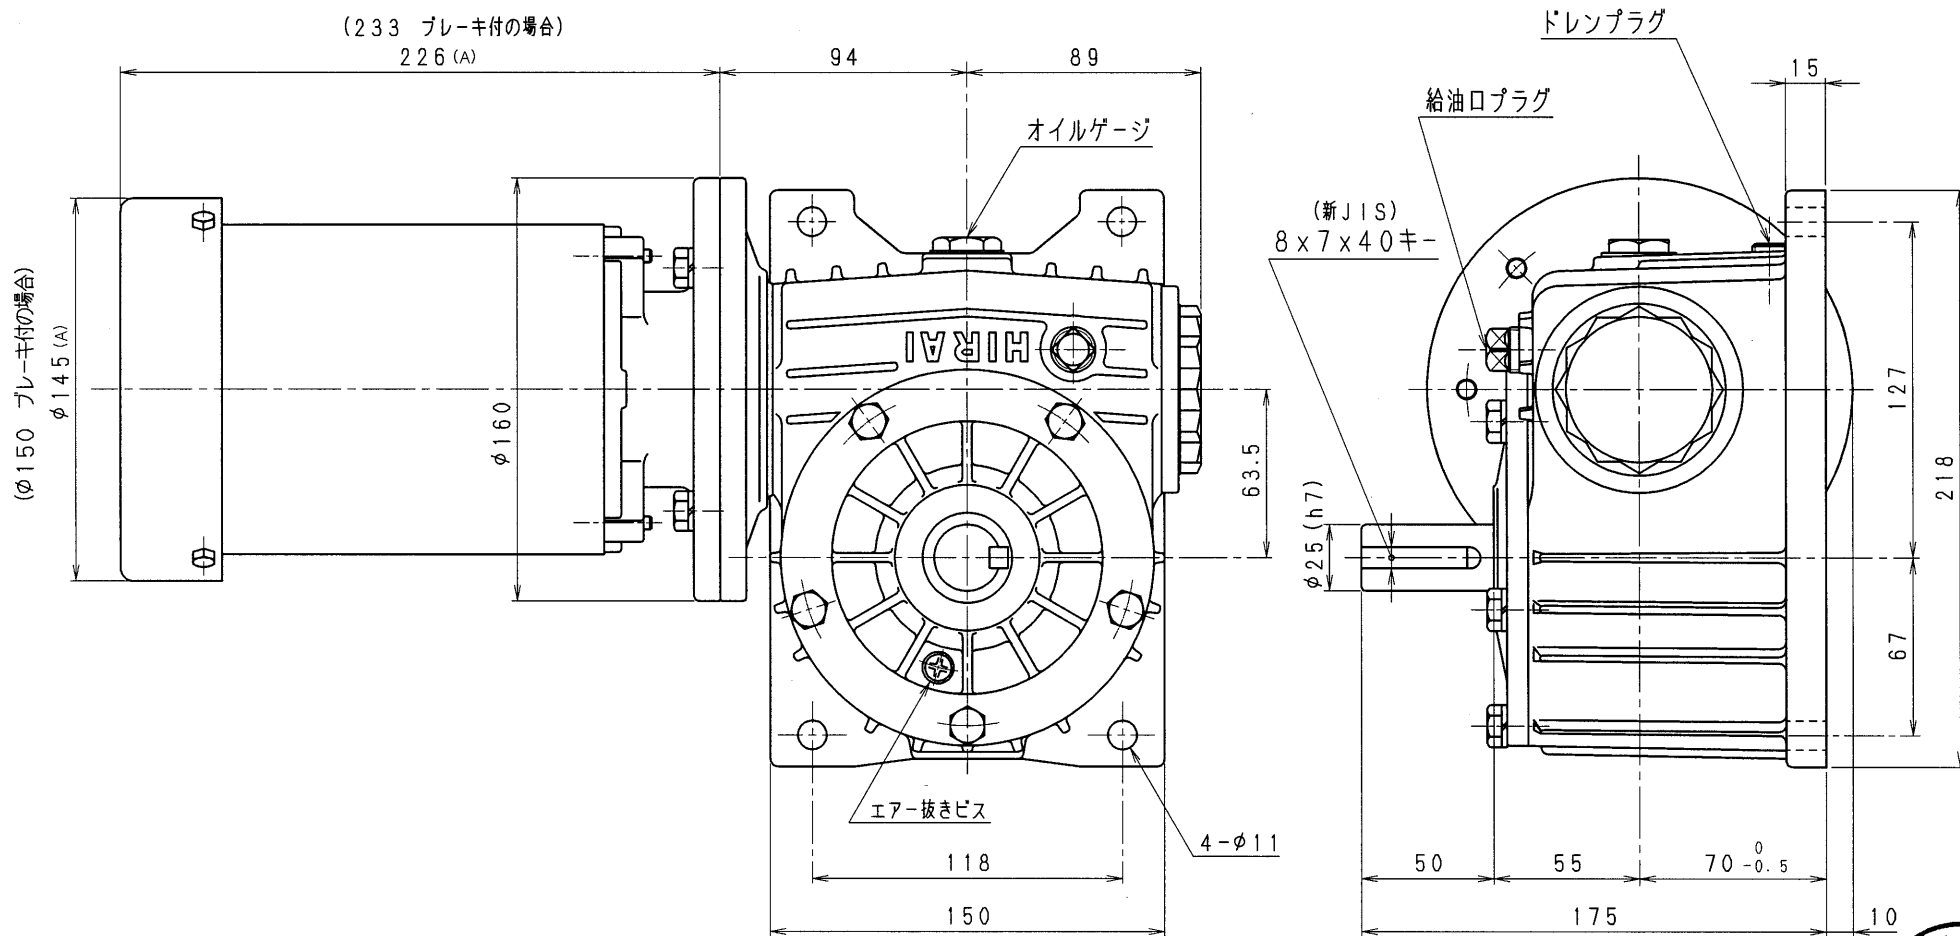

2MBA80-RU-04N

(0.4 kW-4 pモーター付)

減速機名称 N-2MBA-□□-RU-04M			区分記号 HCMD
コード 番号	尺度	型番	納入先
() H10.10.8	CAD-V4にし 新JISキー ミソ採用 図番変更 T. TODA	2MBA	品名 外形寸法図 (入力ネジ式) 右, 上出力軸型
(A) H22.6.10	モーター外寸が 変更されたため 図番変更せず T. TODA	材質	
()		日付	図番
()		H10.10.8	2MBA80-RU-04N
()		株式会社 平井減速機製作所	