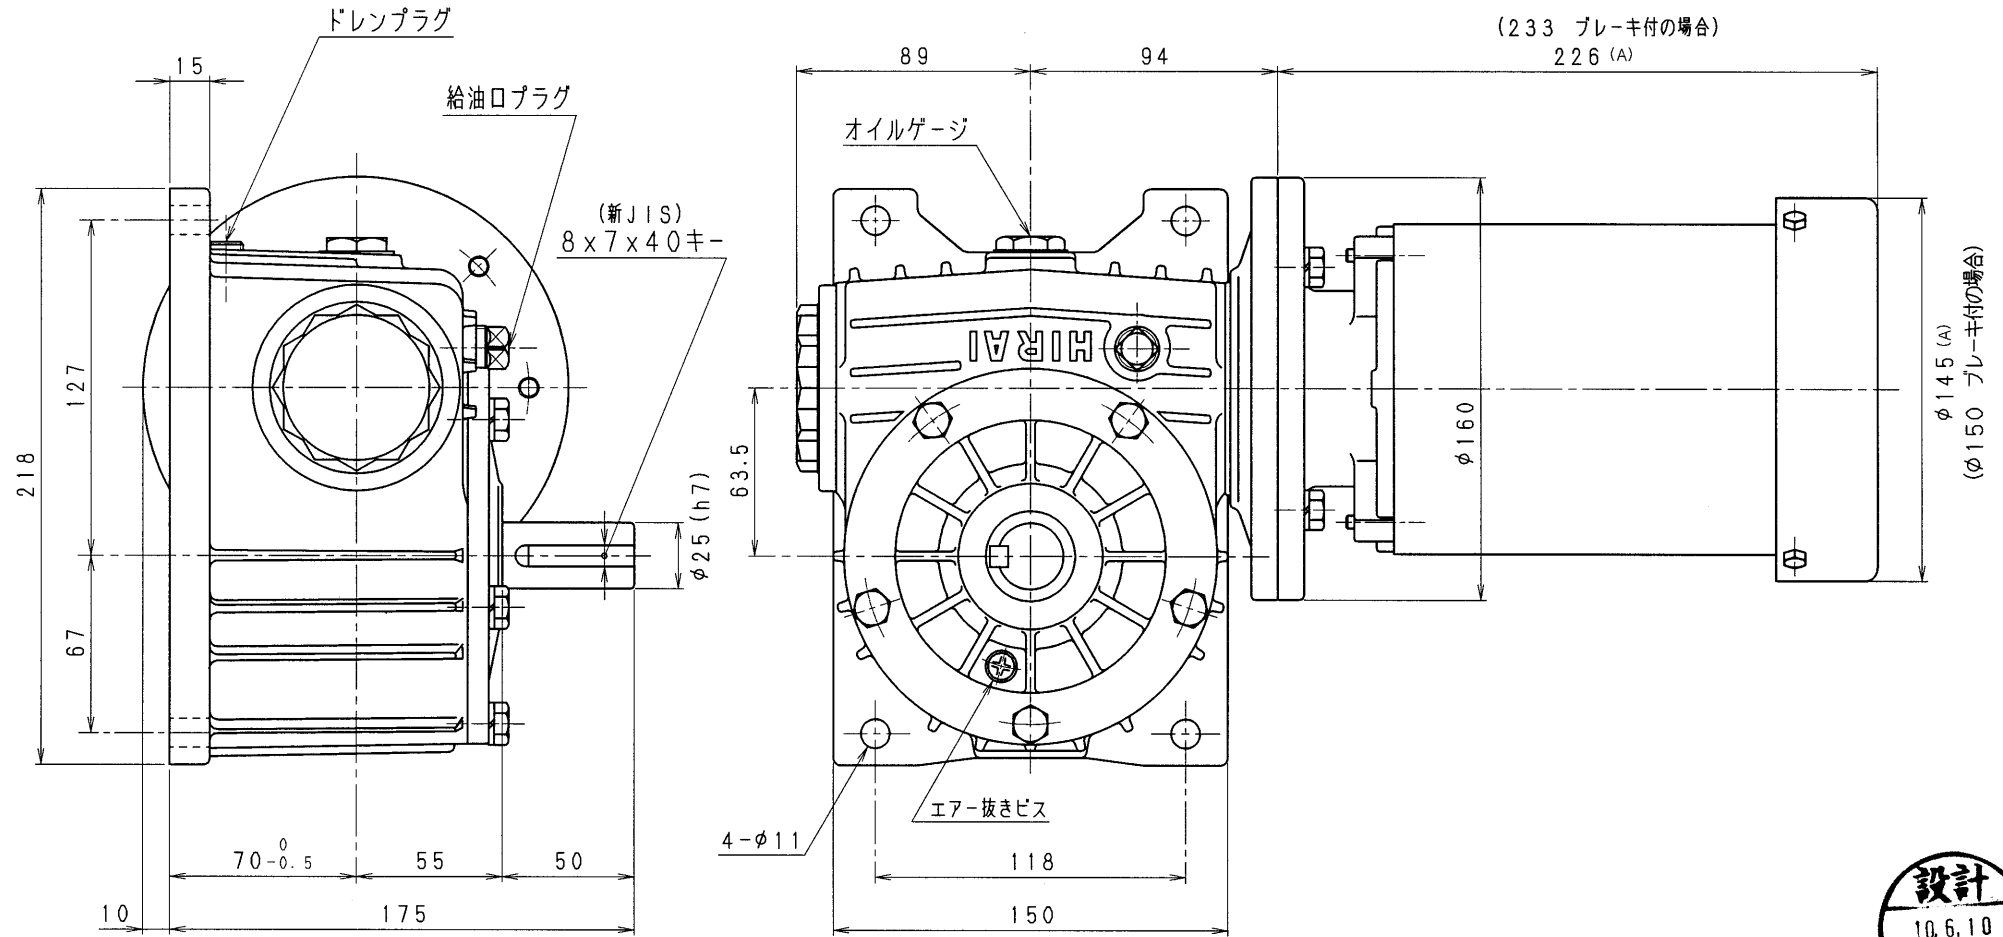

2MBA80-LU-04N

(0.4kW-4pモーター付)

減速機名称				N-2MBA-□□-LU-04M		区分記号		HCMD	
コード番号				尺度		型番		納入先	
						2MBA			
( ) H10.10.8 CAD-V4にシ 新JISキ- ミソ採用 図番変更 T.TODA 検図						材質		品名 外形寸法図 (入力ネジ式)	
(A) H22.6.10 モーター外寸が 変更されたため 図番変更せず T.TODA								左, 上出力軸型	
						日付		図番	
						H10.10.8		2MBA80-LU-04N	
				設計, 製図				株式会社 平井減速機製作所	
				T.TODA					