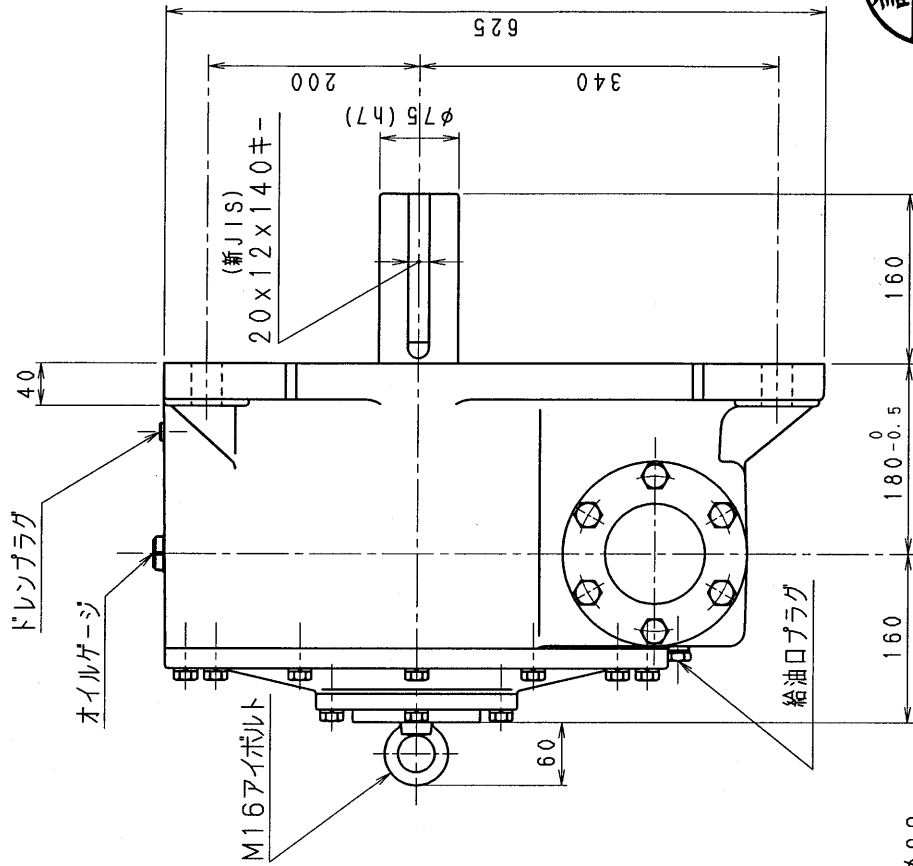

8BA80-LD

減速機名称

N-8BA-□□-LD

区分記号

HCMD

コード 番号

尺度

型番

8BA

納入先

( ) CAD-V4にシ、新JISキ-

( ) H10. 7. 17 ミリ採照 図番取型 T. TODA 株 図

( ) 設計, 製図 T. TODA

( ) 日付 H10. 7. 17

( ) 図番 8BA80-LD

( ) 品名 外形寸法図 左, 下出力軸型