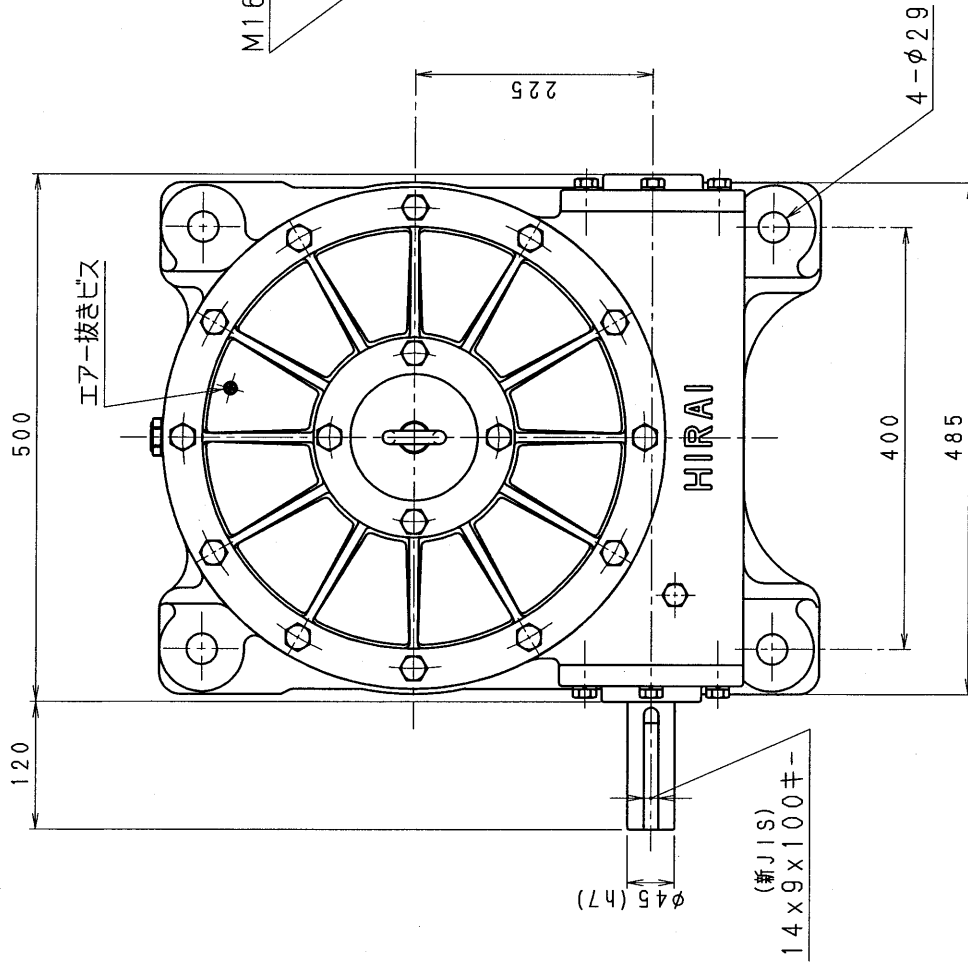

8BA80-LD

減速機名称

N-8BA-□□-LD

区分記号

HCMD

コード 番号

尺度

型番

8BA

納入先

( ) CAD-V4にシ、新JISキ-

( ) H10. 7. 17 ミリ採照 図番取型 T. TODA 株 図

( ) 設計, 製図 T. TODA

( ) 日付 H10. 7. 17

( ) 図番 8BA80-LD

( ) 品名 外形寸法図 左, 下出力軸型