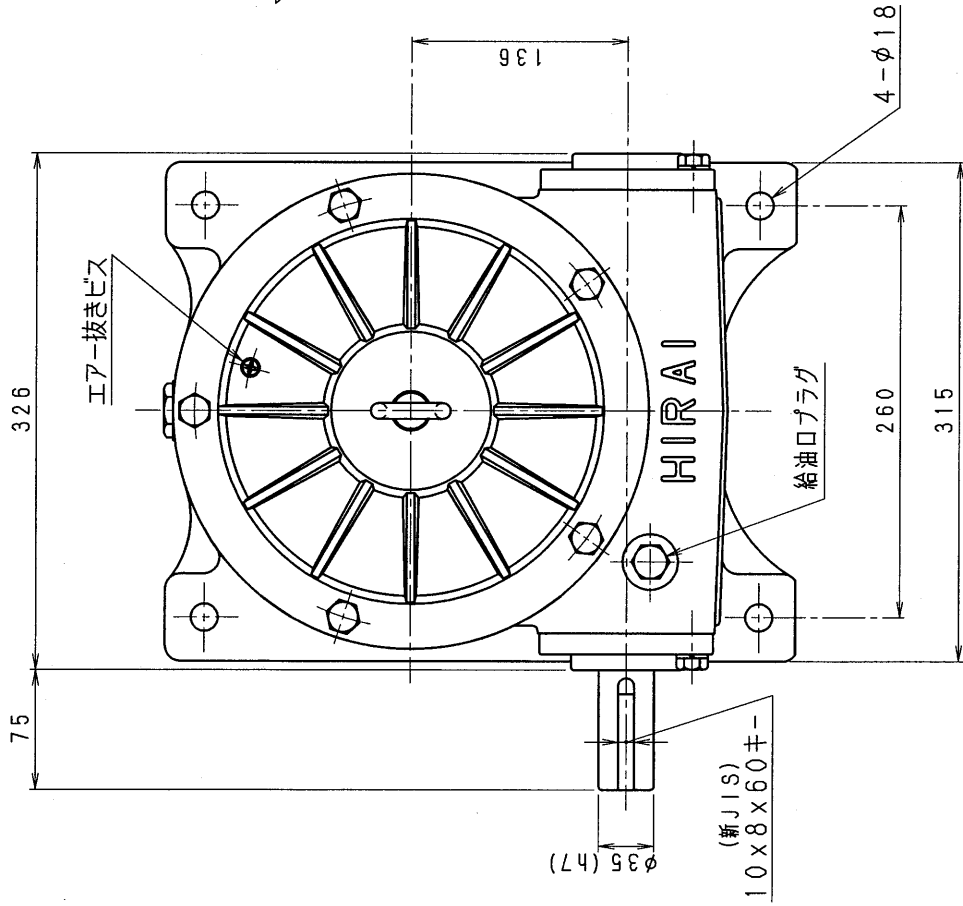

5SBA80-LD

減速機名簿

コード 番号		N-5SBA-□□-LD		区別記号	HCMD
尺度	型番	5SBA		納入先	
校図	材質			品名	外形寸法図
設計, 製図	日付	H10. 7. 10	図番	5SBA80-LD	左, 下出力軸型
				株式会社	平井減速機製作所