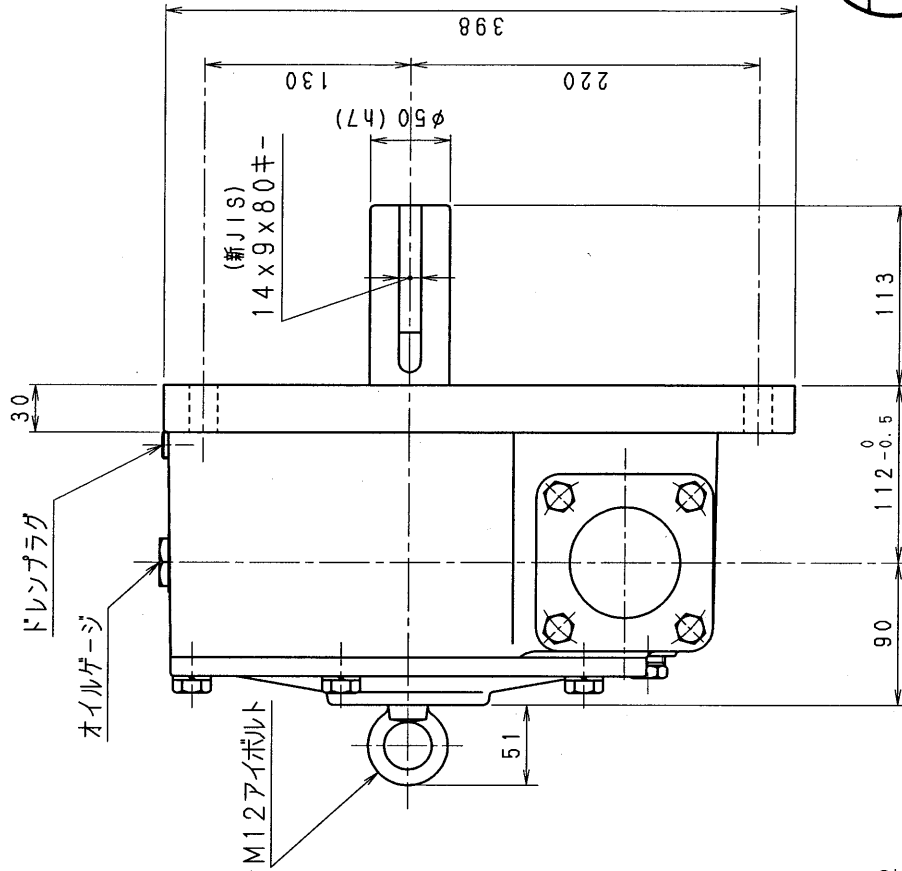

5SBA80-LD

減速機名簿

コード 番号		N-5SBA-□□-LD		区別記号	HCMD
尺度	型番	5SBA		納入先	
校図	材質			品名	外形寸法図
設計, 製図	日付	H10. 7. 10	図番	5SBA80-LD	左, 下出力軸型
				株式会社	平井減速機製作所