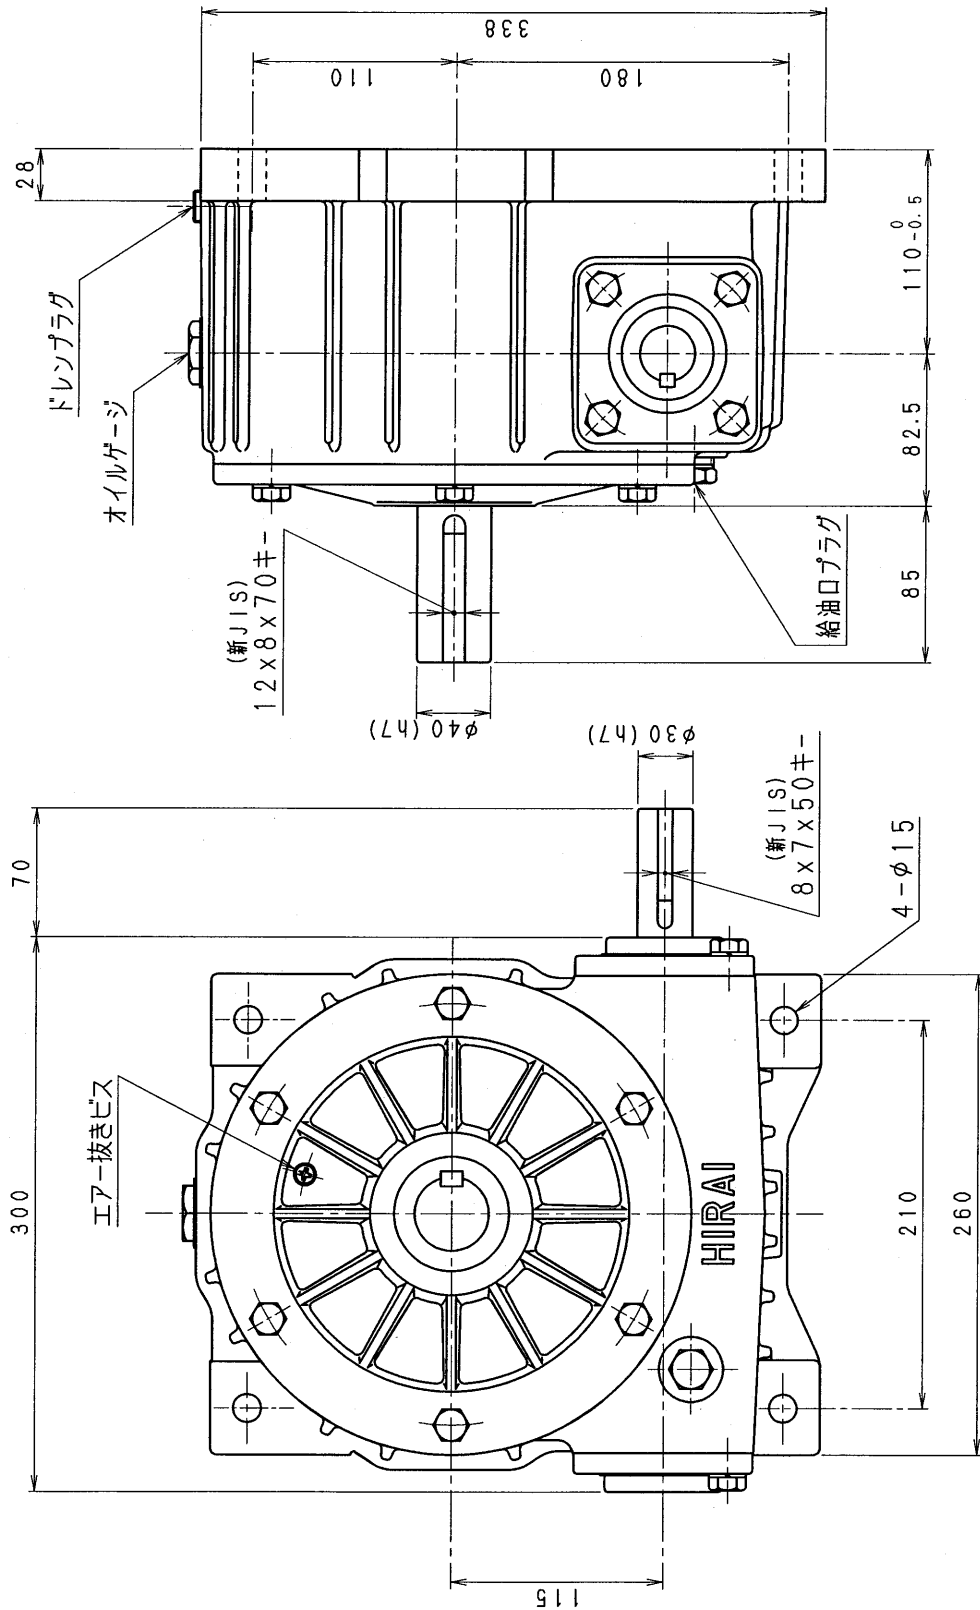

5BA80-RU

減速機名称

N-5BA-00-RU

区分記号

HCMD

コード 番号

尺度

型番

納入先

() H10. 7. 9

株 図

材質

品名

外形寸法図

() CAD-V4CL 新JISキ-

T. TODA

設計, 製図

日付

右, 上 出力 軸 型

() H10. 7. 9

図番

5BA80-RU

株式会社

平井減速機製作所