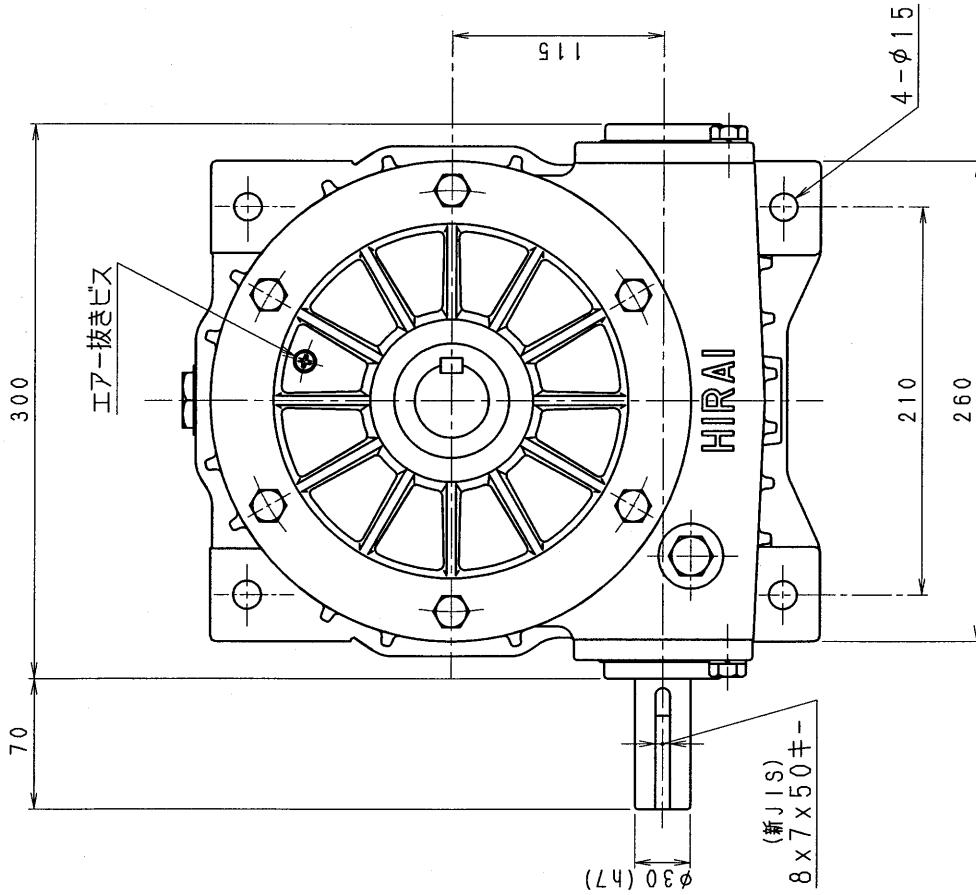

5BA80-LU

設計  
01.11.9  
戸田

減速機名称

N-5BA-00-LU

コード番号

区分配号 HCMD

納入先

型番 5BA

品名

外形寸法図

日付

図番 5BA80-LU

設計, 製図

H10. 7. 9

株式会社

T. TODA