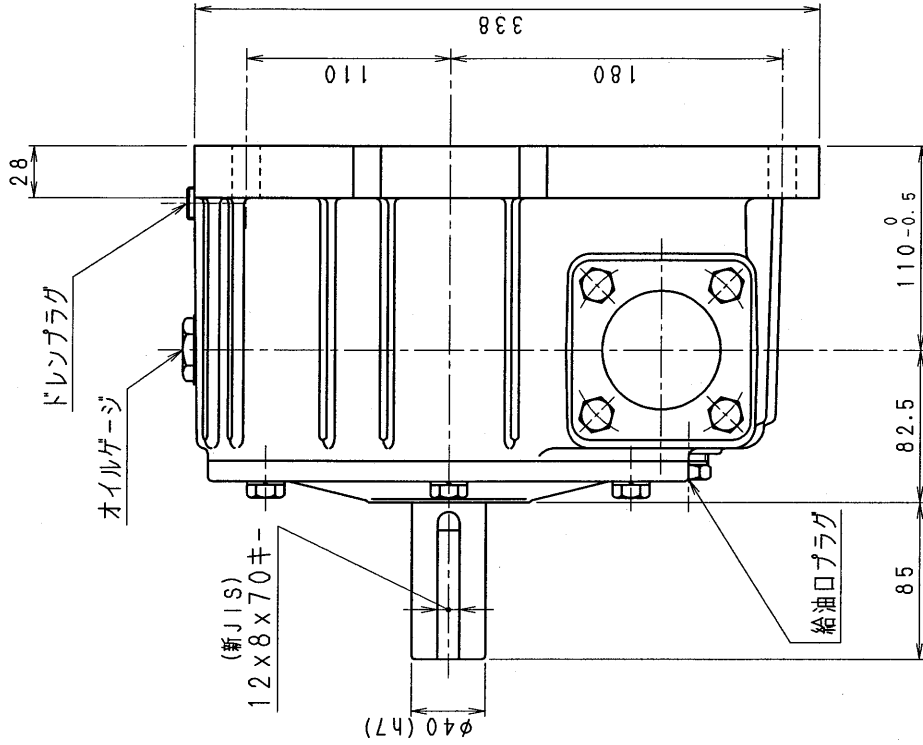

5BA80-LU

設計  
01.11.9  
戸田

減速機名称

N-5BA-00-LU

コード番号

区分配号 HCMD

納入先

型番 5BA

品名

外形寸法図

日付

図番 5BA80-LU

設計, 製図

H10. 7. 9

株式会社

T. TODA