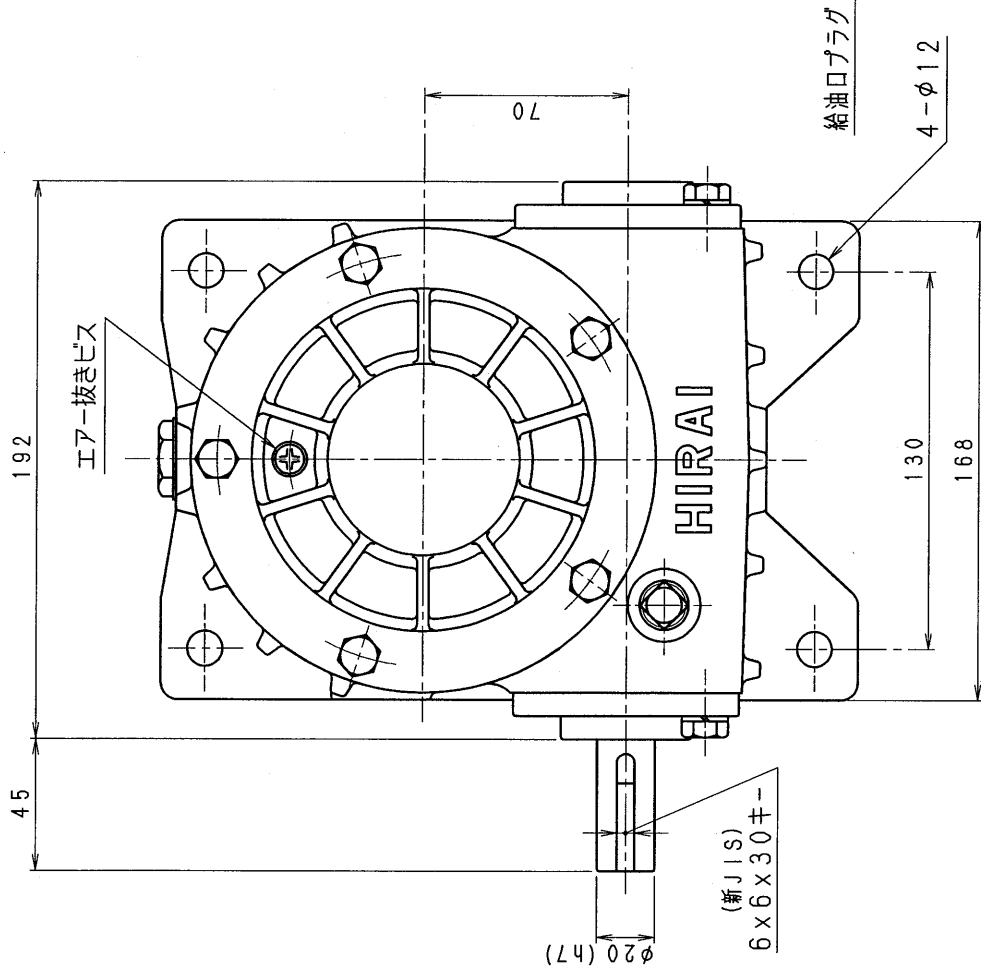

3SBA80-LD

減速機名称		N-3SBA-□□-LD		区分記号	HCMD
コード	番号	型番	納入先	品名	外形寸法図
		3SBA		左, 下出力軸型	
		材質		図番	3SBA80-LD
		検図		日付	H10. 6. 22
		設計, 製図			T. TODA
					株式会社 平井減速機製作所