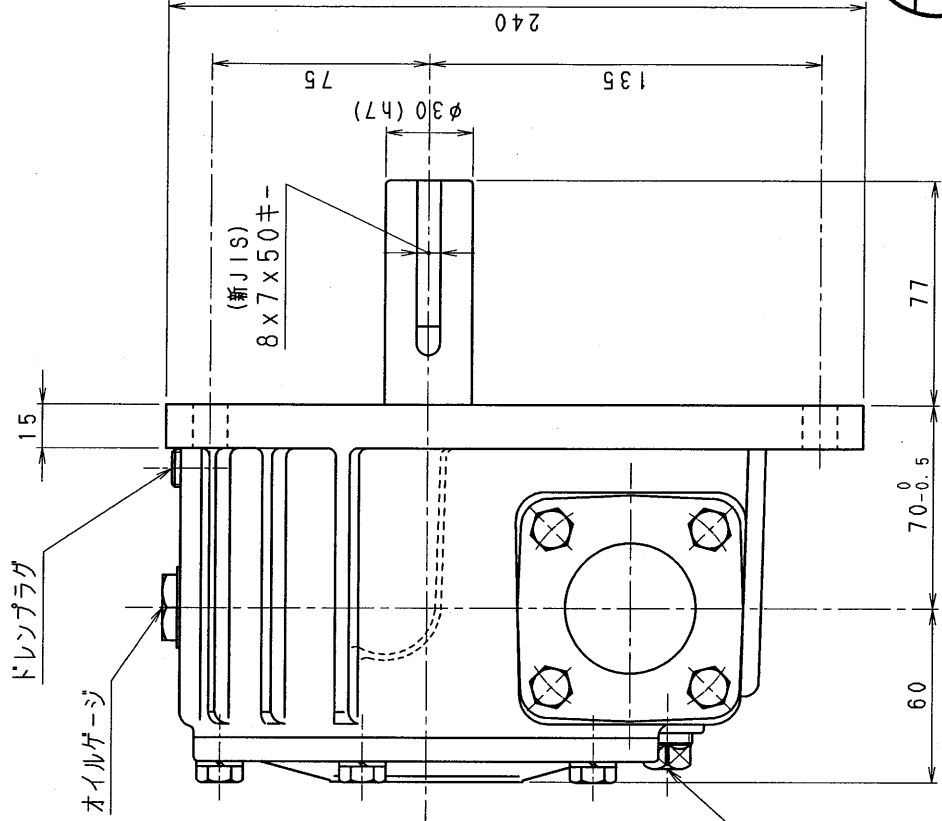

3SBA80-LD

減速機名称		N-3SBA-□□-LD		区分記号	HCMD
コード	番号	型番	納入先	品名	外形寸法図
		3SBA		左, 下出力軸型	
		材質		図番	3SBA80-LD
		検図		日付	H10. 6. 22
		設計, 製図			T. TODA
					株式会社 平井減速機製作所