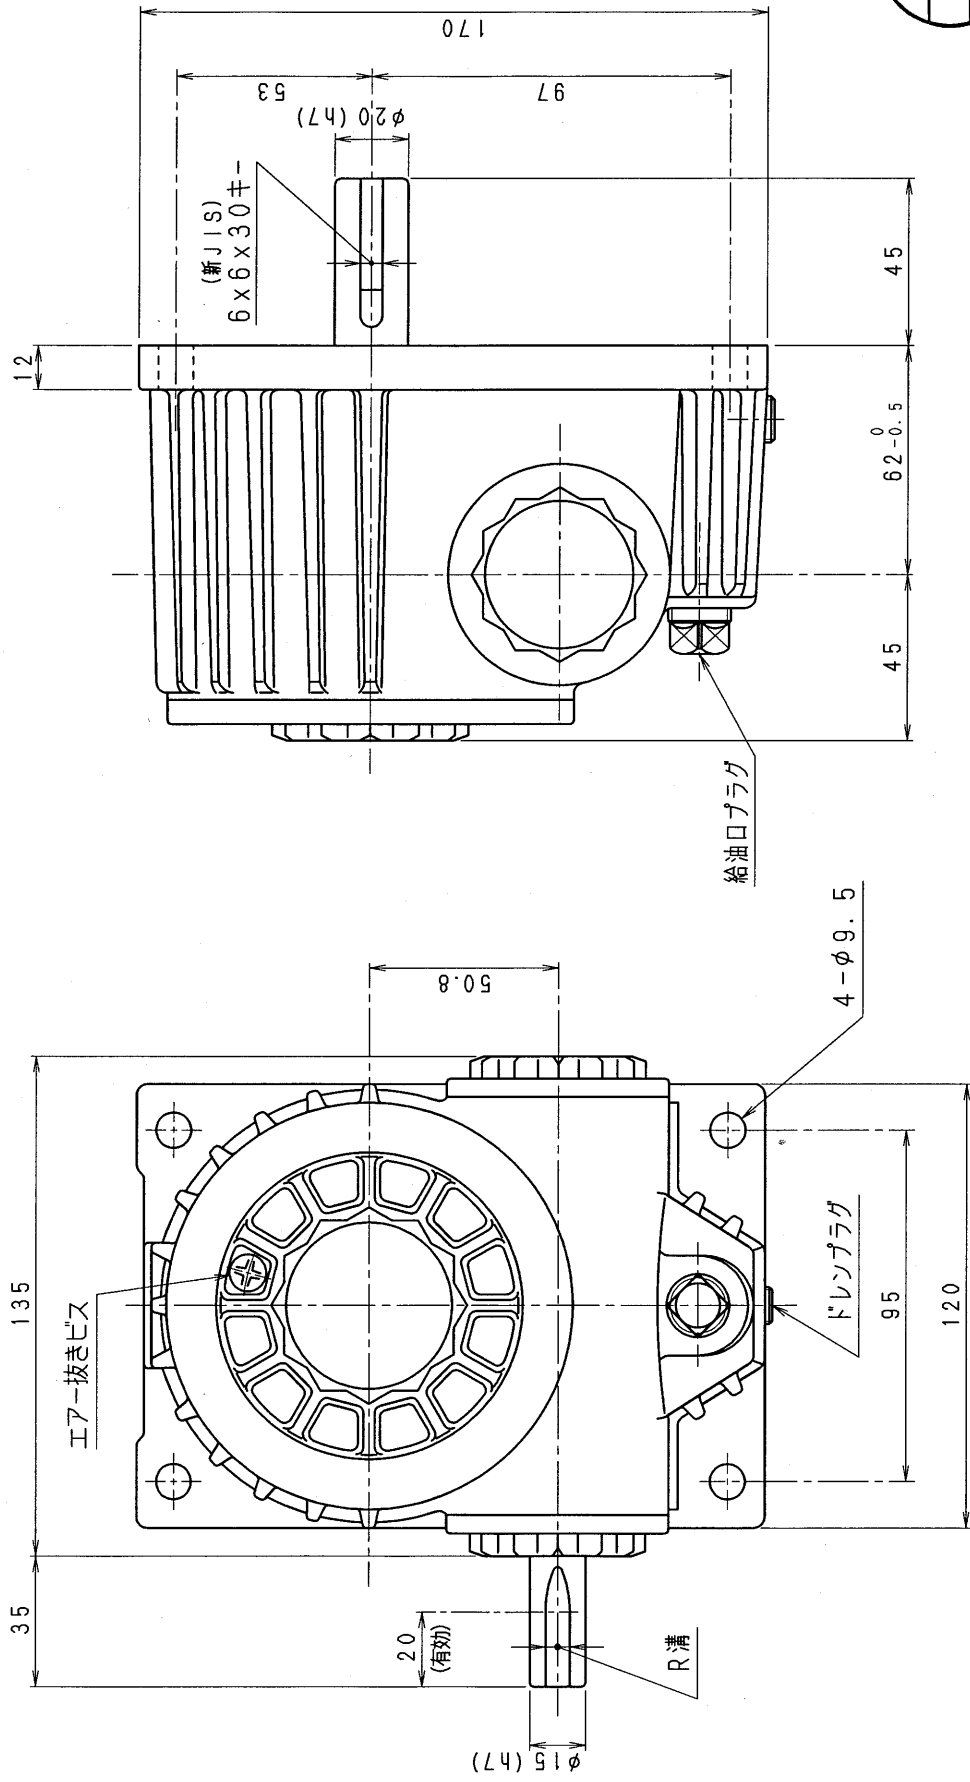

1BA80-LD

減速機名

N-1BA-00-LD

区分記号  
HCMD

コード番号	納入先	型番	納入先
		1BA	
		材質	品名
			左, 下出力軸型
		日付	図番
		H10. 6.12	1BA80-LD
		設計, 製図	株式会社 平井減速機製作所
		T. TODA	