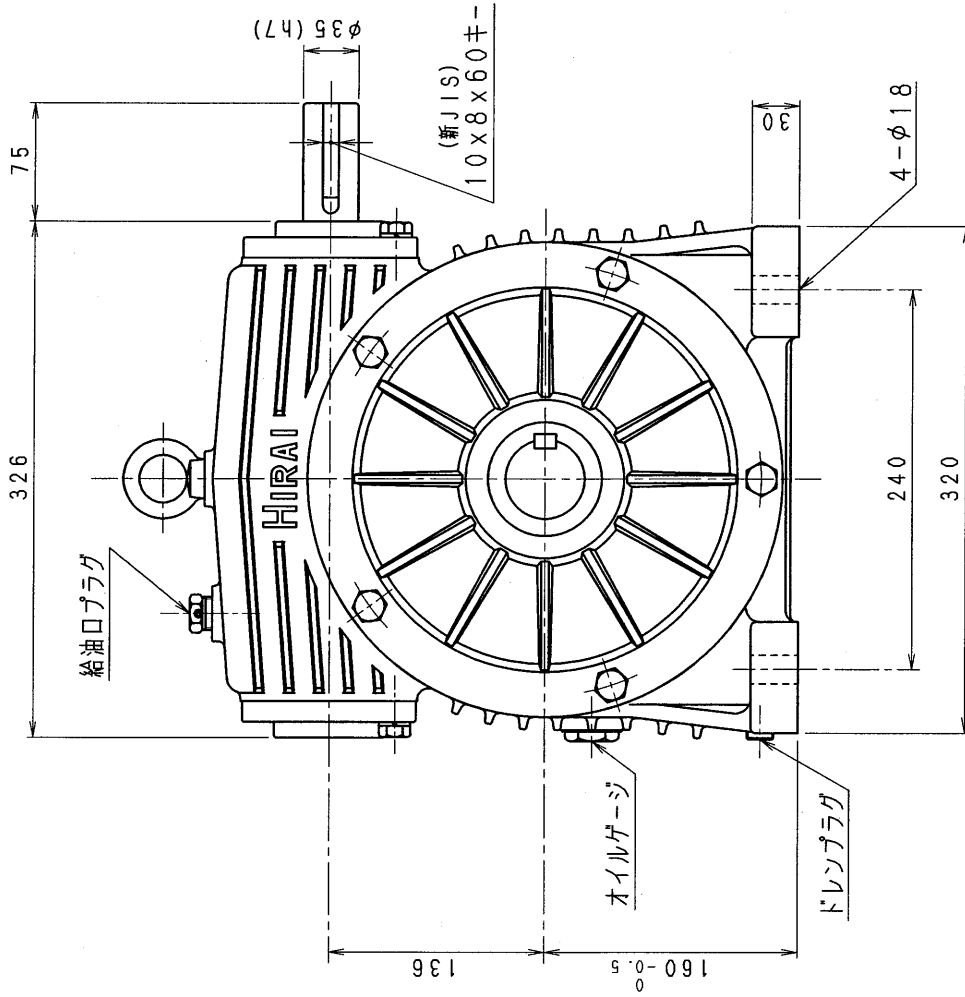

5SA80-L

減速機名称

N-5SA-□□-L

区分記号

HCMD

コード 番号

箱入先

型番 5SA

品名

外形寸法図

材質

左出力軸型

日付

H10. 7. 10

製図

図番 5SA80-L