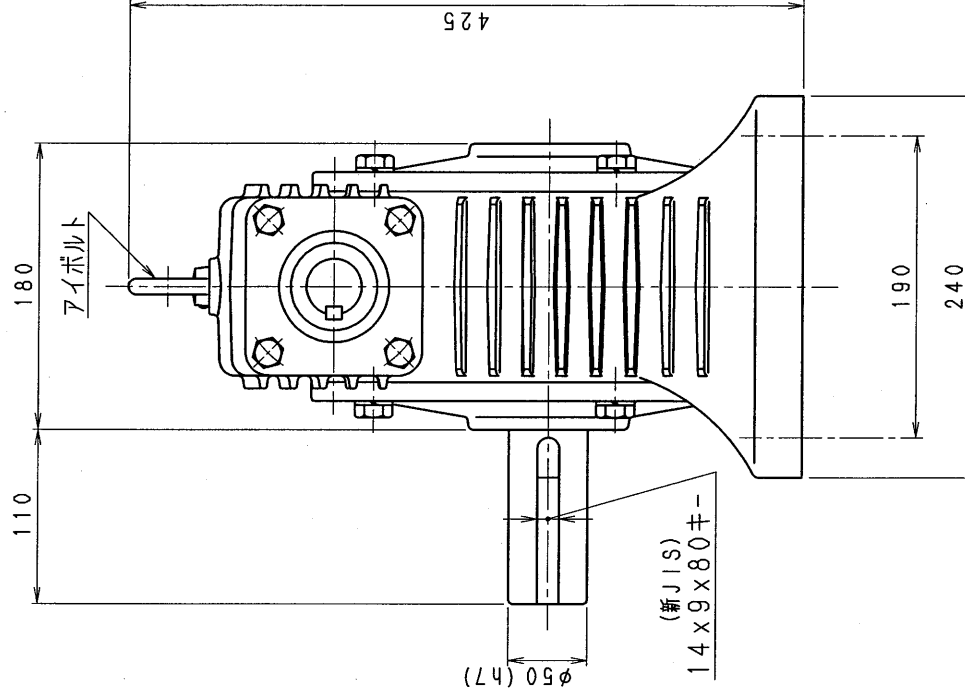

5SA80-L

減速機名称

N-5SA-□□-L

区分記号

HCMD

コード 番号

箱入先

型番 5SA

品名

外形寸法図

材質

左出力軸型

日付

H10. 7. 10

製図

図番 5SA80-L