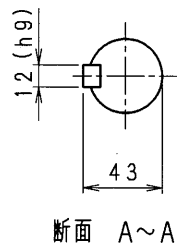

5A80-R-CBW16-A

設計
06.11.21
戸田

減速機名称 N-5A-□□-R-CBW16				区分記号 MCMD	
コード 番号		尺度	型番	納入先	
()	H12, 4, 4	校閲	5A-CBW16	品名 外形寸法図	
(A)	H18, 11, 21	設計, 製図	材質	右出力軸型	
()		T, TODA	日付	図番 5A80-R-CBW16-A	
()		T, TODA	H12, 4, 4	株式会社 平井減速機製作所	
()					