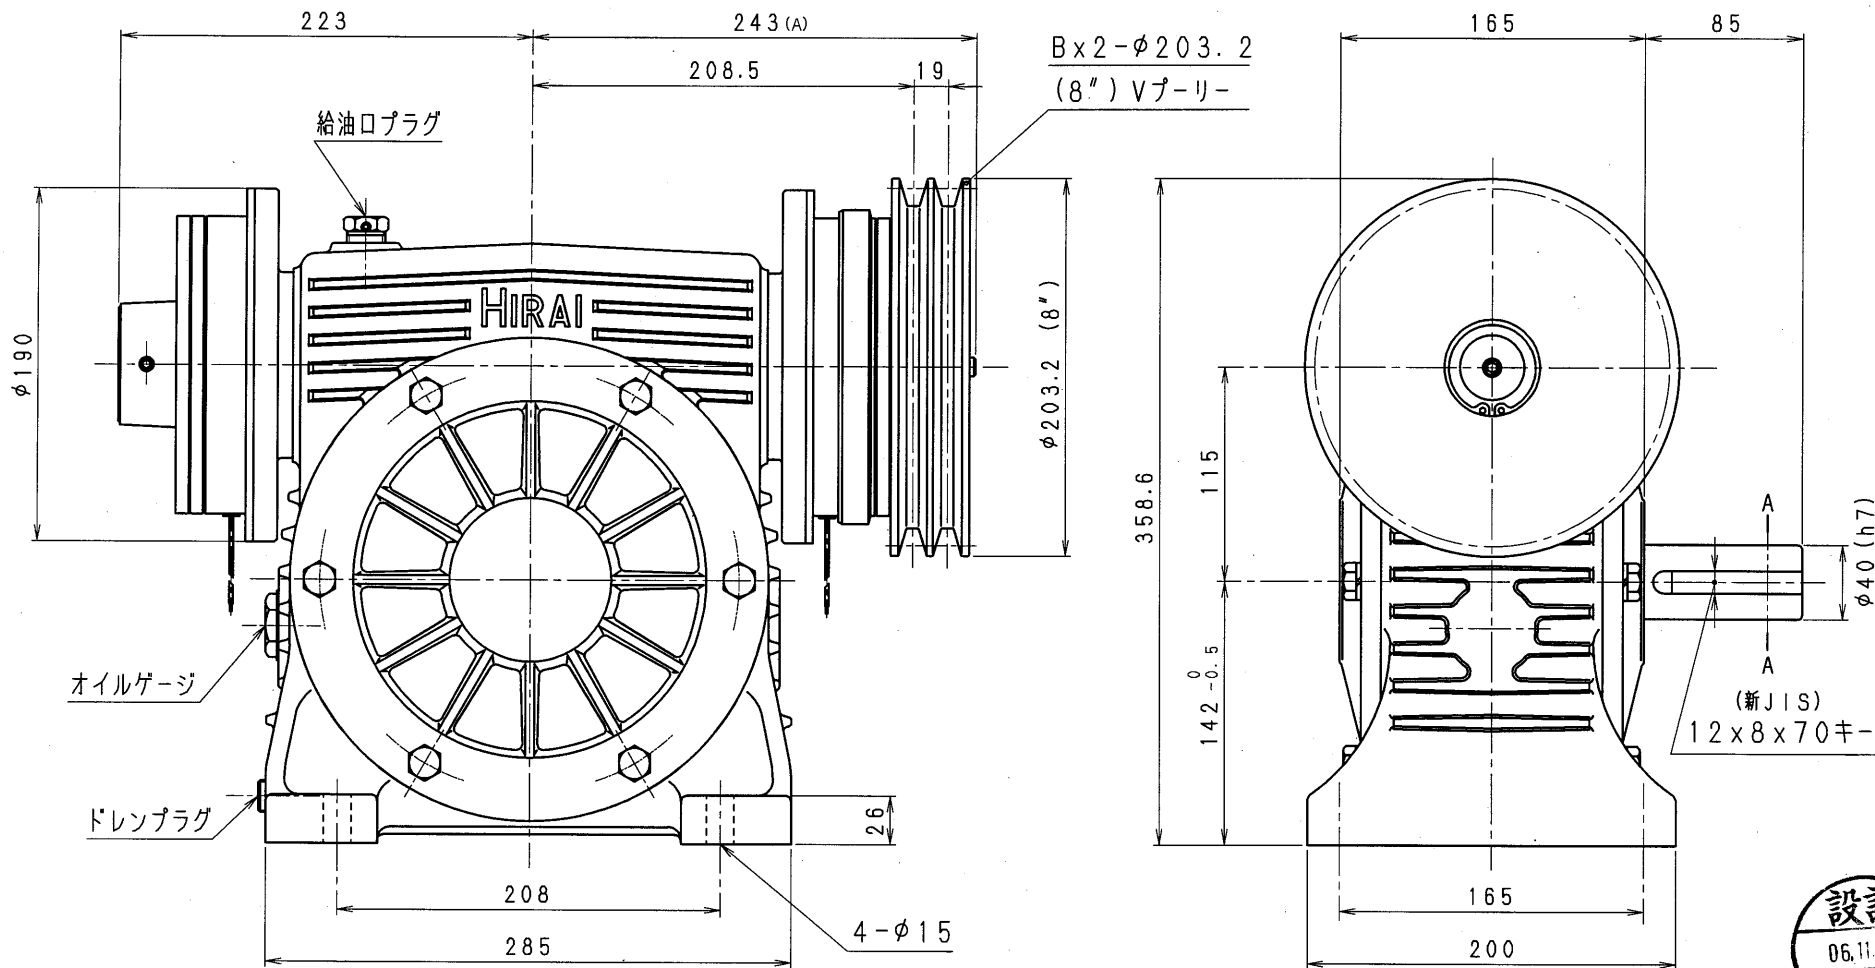

5A80-R-CBW16-A

設計
06.11.21
戸田

減速機名称 N-5A-□□-R-CBW16				区分記号 MCMD	
コード 番号		尺度	型番	納入先	
()	H12, 4, 4	校閲	5A-CBW16	品名 外形寸法図	
(A)	H18, 11, 21	設計, 製図	材質	右出力軸型	
()		T, TODA	日付	図番 5A80-R-CBW16-A	
()		T, TODA	H12, 4, 4	株式会社 平井減速機製作所	
()					