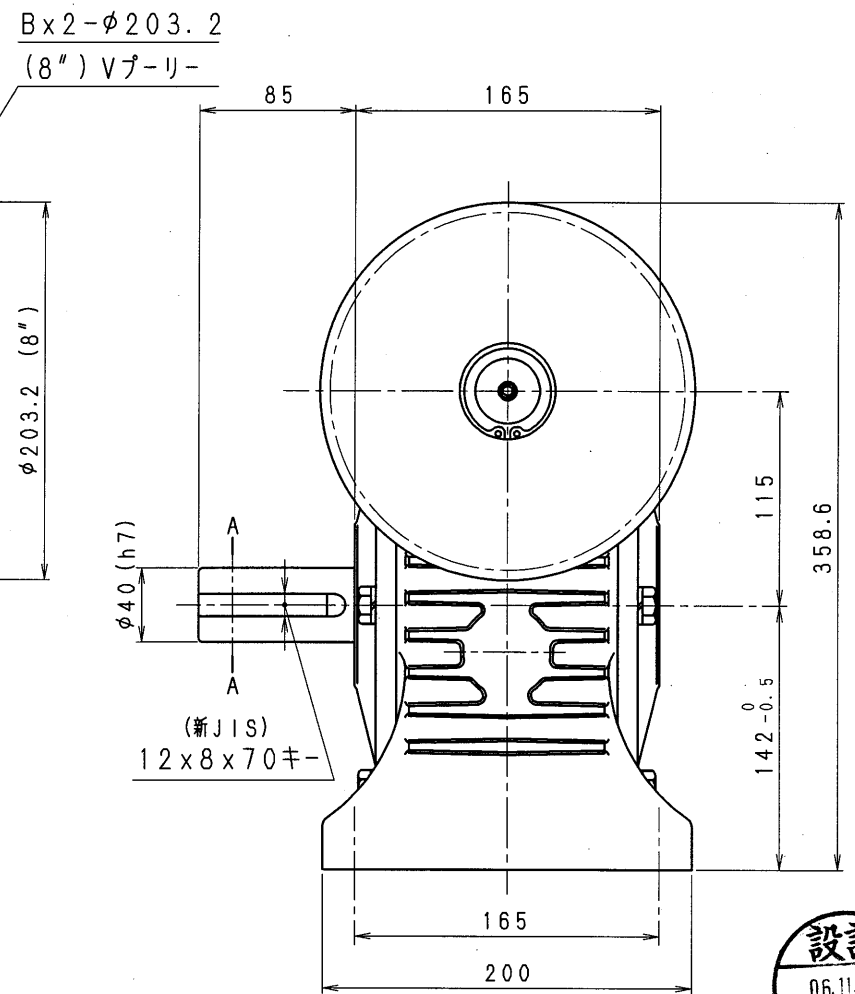

5A80-L-CBW16-A

設計  
06.11.21  
戸田

減速機名称 N-5A-□□-L-CBW16				区分記号 MCMD	
コード 番号		尺度	型番	納入先	
( ) H12. 4. 4		検図	5A-CBW16	品名 外形寸法図	
(A) H18. 11. 21		T. TODA	材質	左出力軸型	
( )		設計, 製図	日付	図番 5A80-L-CBW16-A	
( )		T. TODA	H12. 4. 4	株式会社 平井減速機製作所	
( )					