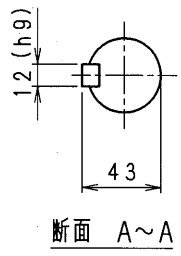

5A80-L-CBW16-A

設計  
06.11.21  
戸田

減速機名称 N-5A-□□-L-CBW16				区分記号 MCMD	
コード 番号		尺度	型番	納入先	
( ) H12. 4. 4		検図	5A-CBW16	品名 外形寸法図	
(A) H18. 11. 21		T. TODA	材質	左出力軸型	
( )		設計, 製図	日付	図番 5A80-L-CBW16-A	
( )		T. TODA	H12. 4. 4	株式会社 平井減速機製作所	
( )					