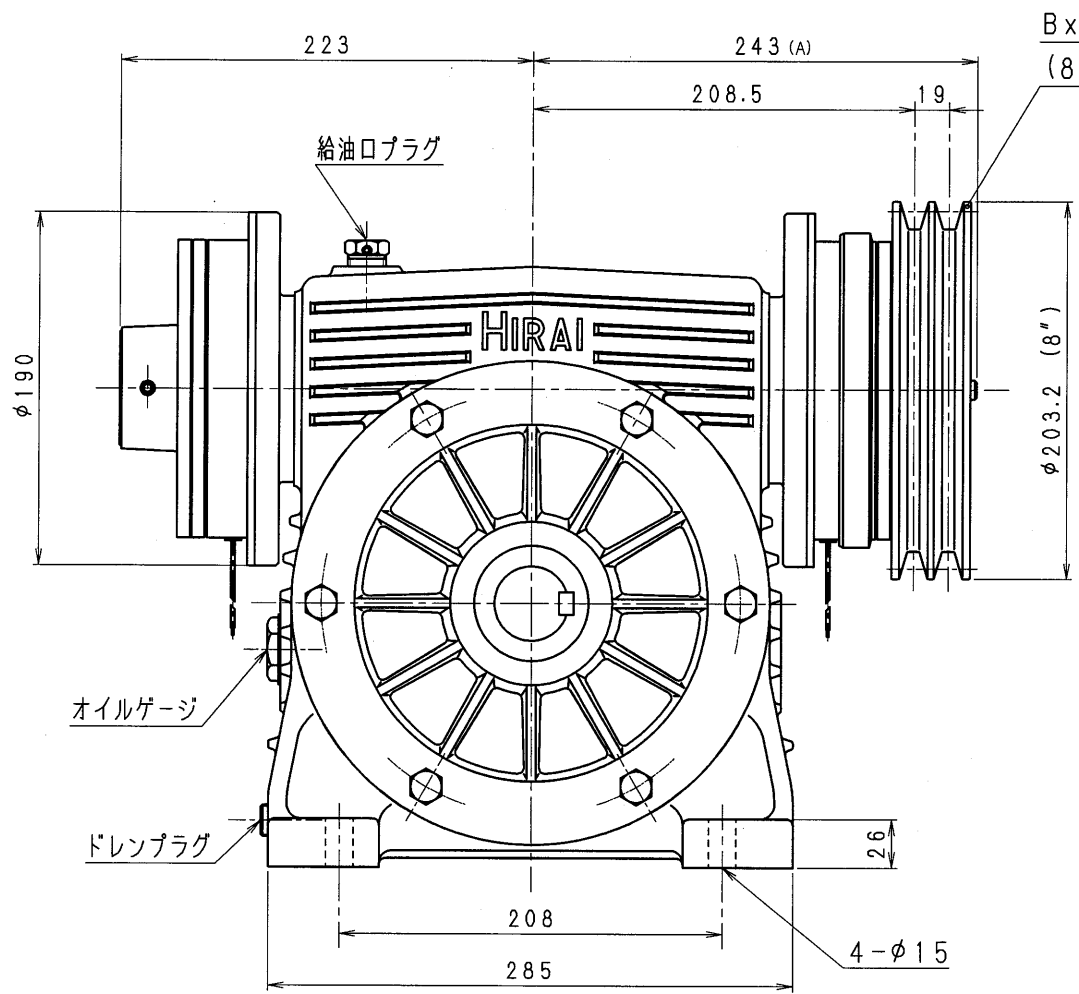

5A80-L-CBW16-A

設計  
06.11.21  
戸田

減速機名称 N-5A-□□-L-CBW16				区分記号 MCMD	
コード 番号		尺度	型番	納入先	
( ) H12. 4. 4		検図	5A-CBW16	品名 外形寸法図	
(A) H18. 11. 21		T. TODA	材質	左出力軸型	
( )		設計, 製図	日付	図番 5A80-L-CBW16-A	
( )		T. TODA	H12. 4. 4	株式会社 平井減速機製作所	
( )					